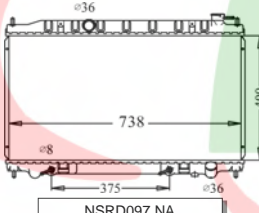

NSRD089 NC

NSRD089 ND

NSRD093 NA

NSRD093 NM

NSRD089 NC	RADIATOR											A/T		SUNNY N16	'02	21460-6M200			
NSRD089 ND	RADIATOR											M/T		SUNNY N16	'02	21410-6M000			
NSRD093 NA	RADIATOR GASOLENE											A/T		SUNNY	'04-'08	21460-4M400			
NSRD093 NM	RADIATOR GASOLENE											M/T		SUNNY	'04-'08	21410-4M400			