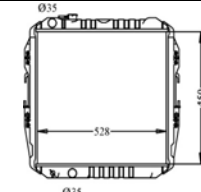

TYRD059 ND / MD / TD

TYRD059 NA	RADIATOR											M/T		HILUX	89-95					
TYRD059 TA	RADIATOR											M/T		HILUX	89-95					
TYRD059 NB	RADIATOR											M/T		HILUX LN106 LN111	88-97					
TYRD059 TB	RADIATOR											M/T		HILUX LN106 LN111	88-97					
TYRD059 NC	RADIATOR 2.4/3.0L											A/T		HILUX LN85D LN13#	89	16400-54630				
TYRD059 TC	RADIATOR 2.4/3.0L											A/T		HILUX LN85D LN13#	89	16400-54630				
TYRD059 ND	RADIATOR 2.4/3.0L											M/T		HILUX	89					
TYRD059 MD	RADIATOR 2.4/3.0L											M/T		HILUX LH85	'89					
TYRD059 TD	RADIATOR 2.4/3.0L											M/T		HILUX	89