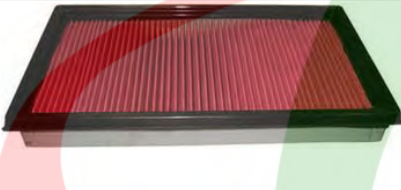

16546-S0100

720 RX SD23 PICK UP '79-'80
NW : 4.00 | GW : 5.00 | M3: .07 | PCS : 50

NISSAN AIR FILTER

16546-V0100