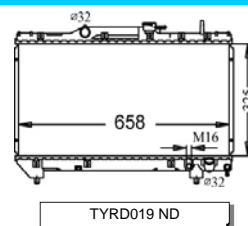

TOYOTA RADIATOR

TYRD019 NA	RADIATOR											A/T		CORONA AT191	'92-'96					
TYRD019 TA	RADIATOR PLASTIC ALUMINUM												A/T	ST191/CARINA E/EXSIOR	'93-'97	1640074790				
TYRD019 NM	RADIATOR	✓											M/T	CORONA AT191	'92-'96	16400-16450	16400-16470	16400-15570		
TYRD019 NC	RADIATOR	✓											A/T	CORONA'92-94 ST191 ATM		16400-74790	16400-74810	16400-74830		
TYRD019 TC	RADIATOR				✓								A/T	CORONA ST191	'92-'94	16400-74790	16400-74810	16400-74830		
TYRD019 ND	RADIATOR	✓											M/T	CORONA'92-94 ST191 MTM		16400-74820