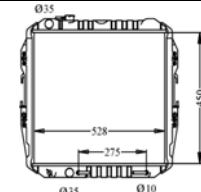

TYRD059 NC / TC