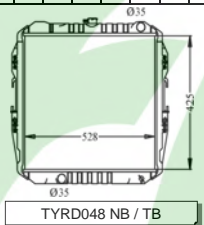

TYRD048 NB / TB

TYRD033 NM

TYRD033 NA	RADIATOR DIESEL 3.0											A/T		HIACE YH133	'93-'99	16400-54873	16400-5B750			
TYRD033 NM	RADIATOR DIESEL 3.0												M/T	HIACE YH133	'93-'99	16400-54753	16400-54750	16400-5B740		
TYRD047 NA	RADIATOR												A/T	RN50/55/LN56		16400-35150				
TYRD047 NB	RADIATOR				✓								M/T	HILUX	86-93