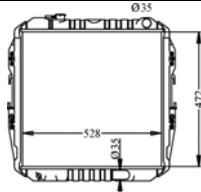

TYRD059 NA / TA