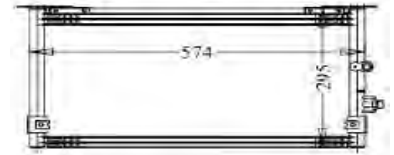

TYCD073 NA
88460-35200
HILUX 2700/RN106 1997-2001