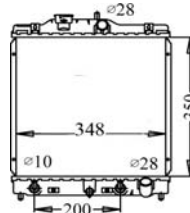

HDRD023 NA / TA

HDRD020 NA