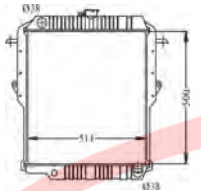

TYRD060 NA

TYRD060 NM

TYRD063 NA

TYRD063 NB

TYRD060 NA	RADIATOR													MIGHTY X POWER	'89-'96	16400-54612				
TYRD060 NM	RADIATOR													MIGHTY X	'89-'96					
TYRD063 NA	RADIATOR											A/T		LAND CRUISER HDJ80	90-93	16400-17030				
TYRD063 NB	RADIATOR											M/T		LAND CRUISER HDJ80	90-93	16400-17020				