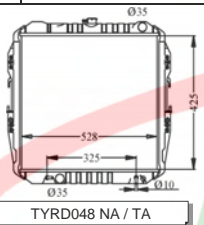

TYRD033 NM

TYRD033 NA	RADIATOR DIESEL 3.0											A/T		HIACE YH133	'93-'99	16400-54873	16400-5B750			
TYRD033 NM	RADIATOR DIESEL 3.0												M/T	HIACE YH133	'93-'99	16400-54753	16400-54750	16400-5B740		
TYRD047 NA	RADIATOR												A/T	RN50/55/LN56		16400-35150				
TYRD047 NB	RADIATOR				✓								M/T	HILUX	86-93					

TYRD048 NA / TA