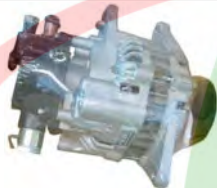

ALTERNATOR INNER FAN DOUBLE BELT

MD366050
MD366050
4D56 '97-'03

NW : 30.50 | GW : 31.95 | M3: .0497 | PCS : 4