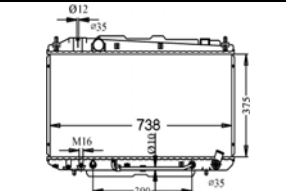

TYRD193 NA / TA

TYRD183 NB	RADIATOR	✓										M/T		CORONA'97 ST210 MTM		16400-7A190				
TYRD191 NA	RADIATOR	✓										A/T		Avensis UA-AZT250/AZT250W/AZT255/AZT255W	03	16400-0H120				
TYRD191 NB	RADIATOR	✓										M/T		Avensis UA-AZT250/AZT250W/AZT255/AZT255W	03	16400-0H120				
TYRD193 NA	RADIATOR	✓										A/T		RAV4	2003					
TYRD193 TA	RADIATOR			✓								A/T		RAV4	2003