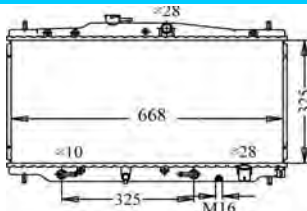

HONDA RADIATOR

HDRD009 NA / TA