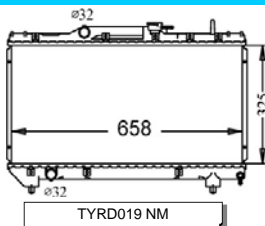

TOYOTA RADIATOR

TYRD019 NA	RADIATOR											A/T		CORONA AT191	'92-'96					
TYRD019 TA	RADIATOR PLASTIC ALUMINUM												A/T	ST191/CARINA E/EXSIOR	'93-'97	1640074790				
TYRD019 NM	RADIATOR	✓											M/T	CORONA AT191	'92-'96	16400-16450	16400-16470	16400-15570		
TYRD019 NC	RADIATOR	✓											A/T	CORONA'92-94 ST191 ATM		16400-74790	16400-74810	16400-74830		
TYRD019 TC	RADIATOR				✓								A/T	CORONA ST191	'92-'94	16400-74790	16400-74810	16400-74830		
TYRD019 ND	RADIATOR	✓											M/T	CORONA'92-94 ST191 MTM		16400-74820