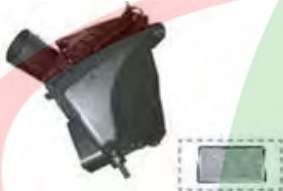

AIR CLEANER W/AIR STRAINER

TYAH209 NB

17700-31642

LEXUS IS250/350 '06-'12

NW : 0.00 | GW : 0.00 | M3: 0 | PCS : 0