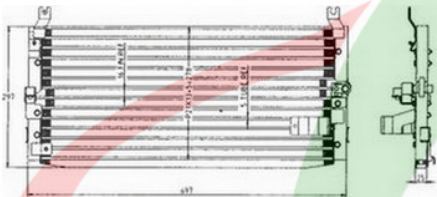

MBCD047 NA
MN123606
MITSUBISHI L200 TRITON 2007-

CONDENSER

IZCD047 NA
8-98071-118-0
ISUZU pick-up-D-MAX 2007-

IZCD051 NA
8-98071-126-0
ISUZU D-MAX 2008-

MZCD037 NA
UM65-61-480A
FORD BT50 RANGER 2008-

CONDENSER