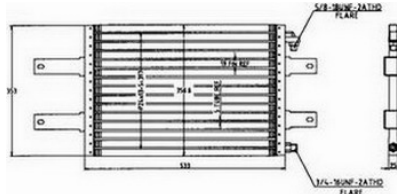

CONDENSER (CL3899)

CL3899

NISSAN BIG M R.134A
NW : 0.00 | GW : 0.00 | M3: 0 | PCS : 1