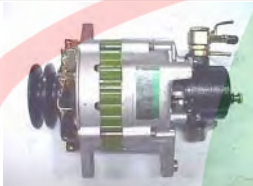

ALTERNATOR 12V 70A 2VIC

23100-02N15
23100-02N15
TD25,27

NW : 0.00 | GW : 0.00 | M3: 0 | PCS : 1