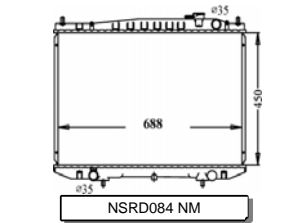

RADIATOR

FPI CODE	Description	16MM	20MM	22MM	26MM	32MM	36MM	40MM	48MM	55MM	57MM	A/T	M/T	CAR MODEL	Year	OEM1	OEM2	OEM3	OEM4

NSRD077 NA	RADIATOR											A/T		B13/B14	'93-'97				
NSRD077 NM	RADIATOR											M/T		B13/B14	'93-'97				
NSRD080 NM	RADIATOR											M/T		AD RESORT	'94-'01				

NSRD082 NA	RADIATOR											A/T		HARDBODY D22	98-'00	21460-3S100			
NSRD082 NM	RADIATOR DIESEL 2.5											M/T		D22	'98-'00	21410-3S860B			
NSRD082 NC	RADIATOR											A/T		D22A ATM					
NSRD082 ND	RADIATOR											M/T		D22A MTM					

NSRD083 NA	RADIATOR 2.4											A/T		URVAN E24	86-'89	21460-G5501			
NSRD083 NM	RADIATOR 2.4											M/T		URVAN E24 KUC22/LD20 MTM	86-'89	21410-G5501			
NSRD083 NC	RADIATOR 2.4											A/T		URVAN E24 GC22 KMC22/CA20	86-'89	21460-17C00	21460-G5411		
NSRD083 ND	RADIATOR 2.4											M/T		URVAN E24 GC22 KMC22/CA20	86-'89	21410-G5401			

NSRD084 NM

NSRD084 NA	RADIATOR											A/T		BD22/TD27					
NSRD084 NM	RADIATOR											M/T		BD22/TD27					
NSRD085 NM	RADIATOR ZD3000 NORMAL											M/T		FRONTIER ZD3000	'03-'04	21410-5S900B			
NSRD087 NM	RADIATOR GASOLENE 2.5											M/T		FRONTIER	'04-'08	21460-EA005			

NSRD088 NA	RADIATOR 2.4											A/T		URVAN E25	'06	21410-VW300			
NSRD088 NM	RADIATOR 2.4											M/T		URVAN E25	'06	21410-VW000			
NSRD089 NA	RADIATOR											A/T		SUNNY NEO	'00-'03	21460-2TC0AB			
NSRD089 TA	RADIATOR											M/T		SUNNY N16	'02	21460-4M400	21460-4M700	21460-4M417	
NSRD089 NM	RADIATOR											M/T		SUNNY NEO	'00-'03	21410-8M303B			
NSRD089 TM	RADIATOR 1.8											M/T		SUNNY N16	'02	21410-4M400			

NSRD089 NC	RADIATOR											A/T		SUNNY N16	'02	21460-6M200			
NSRD089 ND	RADIATOR											M/T		SUNNY N16	'02	21410-6M000			
NSRD093 NA	RADIATOR GASOLENE											A/T		SUNNY	'04-'08	21460-4M400			
NSRD093 NM	RADIATOR GASOLENE											M/T		SUNNY	'04-'08	21410-4M400			

NSRD097 NA	RADIATOR CVT											A/T		MAXIMA	'05	21460-ZK30A			
NSRD115 NA	RADIATOR											A/T		TERRANO E50/R50/		21460-0W010			
NSRD115 NM	RADIATOR											M/T		TERRANO E50/R50/VG33/VG33	97-'99