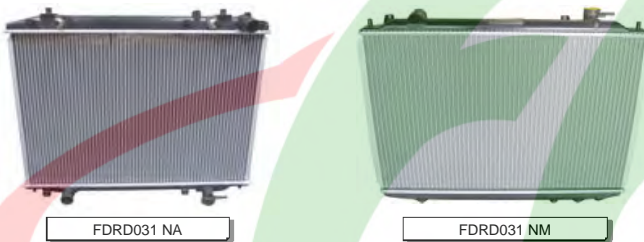

FORD RADIATOR

FDRD031 NA	RADIATOR				✓							A/T		RANGER/BT50	'02-'09	WL85-15-200A				
FDRD031 NM	RADIATOR				✓							M/T		RANGER	'02-'09	WL85-15-200	WL85-15-200C	WL85-15-200D	WL85-15-200E