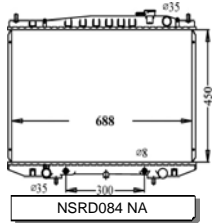

NSRD083 NA

NSRD083 NM

NSRD083 NC

NSRD083 ND

NSRD083 NA	RADIATOR 2.4											A/T		URVAN E24	86-'89	21460-G5501			
NSRD083 NM	RADIATOR 2.4											M/T		URVAN E24 KUC22/LD20 MTM	86-'89	21410-G5501			
NSRD083 NC	RADIATOR 2.4											A/T		URVAN E24 GC22 KMC22/CA20	86-'89	21460-17C00	21460-G5411		
NSRD083 ND	RADIATOR 2.4											M/T		URVAN E24 GC22 KMC22/CA20	86-'89	21410-G5401			