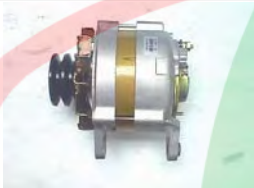

ALTERNATOR

27020-60072
27020-60072
F2

NW : 0.00 | GW : 0.00 | M3: 0 | PCS : 1