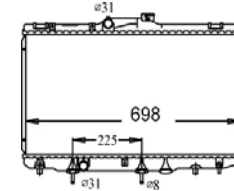

TYRD101 NA / TA