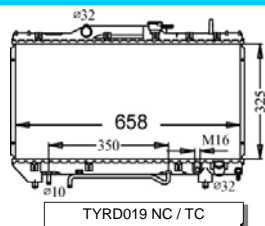

TOYOTA RADIATOR

TYRD019 NA	RADIATOR											A/T		CORONA AT191	'92-'96					
TYRD019 TA	RADIATOR PLASTIC ALUMINUM												A/T	ST191/CARINA E/EXSIOR	'93-'97	1640074790				
TYRD019 NM	RADIATOR	✓											M/T	CORONA AT191	'92-'96	16400-16450	16400-16470	16400-15570		
TYRD019 NC	RADIATOR	✓											A/T	CORONA'92-94 ST191 ATM		16400-74790	16400-74810	16400-74830		
TYRD019 TC	RADIATOR				✓								A/T	CORONA ST191	'92-'94	16400-74790	16400-74810	16400-74830		
TYRD019 ND	RADIATOR	✓											M/T	CORONA'92-94 ST191 MTM		16400-74820