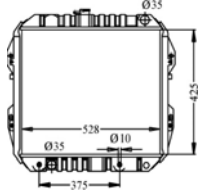

RADIATOR

FPI CODE	Description	16MM	20MM	22MM	26MM	32MM	36MM	40MM	48MM	55MM	57MM	A/T	M/T	CAR MODEL	Year	OEM1	OEM2	OEM3	OEM4

TYRD055 NA	RADIATOR GASOLINE											A/T		HIACE	90-98	16400-75330				
TYRD055 NB	RADIATOR GASOLINE											M/T		HIACE	90-98	16400-75071				
TYRD055 NC	RADIATOR DIESEL											A/T		HIACE	90-98	16400-5B750	16400-5B752	16400-5B753		
TYRD055 ND	RADIATOR DIESEL											M/T		HIACE	90-98	16400-54750				

TYRD057 NA

TYRD057 NA	RADIATOR											A/T		HILUX RN85						
TYRD057 NB	RADIATOR											M/T		HILUX RN85						
TYRD058 NA	RADIATOR 2.4											A/T		HILUX	88-93					
TYRD058 TA	RADIATOR 2.4											A/T		HILUX 2.4L	'88-'93					
TYRD058 NB	RADIATOR 2.4											M/T		HILUX	88-93					
TYRD058 TB	RADIATOR 2.4											M/T		HILUX	88-93					

TYRD059 NA	RADIATOR											M/T		HILUX	89-95					
TYRD059 TA	RADIATOR											M/T		HILUX	89-95					
TYRD059 NB	RADIATOR											M/T		HILUX LN106 LN111	88-97					
TYRD059 TB	RADIATOR											M/T		HILUX LN106 LN111	88-97					
TYRD059 NC	RADIATOR 2.4/3.0L											A/T		HILUX LN85D LN13#	89	16400-54630				
TYRD059 TC	RADIATOR 2.4/3.0L											A/T		HILUX LN85D LN13#	89	16400-54630				
TYRD059 ND	RADIATOR 2.4/3.0L											M/T		HILUX	89					
TYRD059 MD	RADIATOR 2.4/3.0L											M/T		HILUX LH85	'89					
TYRD059 TD	RADIATOR 2.4/3.0L											M/T		HILUX	89					

TYRD060 NA	RADIATOR													MIGHTY X POWER	'89-'96	16400-54612				
TYRD060 NM	RADIATOR													MIGHTY X	'89-'96					
TYRD063 NA	RADIATOR											A/T		LAND CRUISER HDJ80	90-93	16400-17030				
TYRD063 NB	RADIATOR											M/T		LAND CRUISER HDJ80	90-93	16400-17020				

TYRD064 NA	RADIATOR													LAND CRUISER HZJ75		16400-79080				
TYRD064 NB	RADIATOR													LAND CRUISER						
TYRD064 NC	RADIATOR													LAND CRUISER HJ75		16400-68070				
TYRD067 NC	RADIATOR													LAND CRUISER	93-98	16400-66091