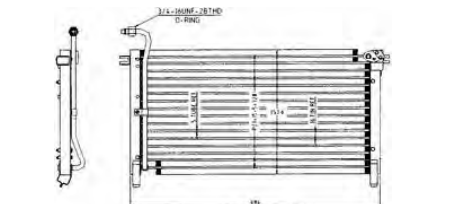

CL3850A

88460-33040
CAMRY '94-'96
NW : 4.00 | GW : 6.00 | M3: .0463 | PCS : 1

CONDENSER

CL3855

CL3855
NW : 0.00 | GW : 0.00 | M3: 0 | PCS : 1

CL3857

88460-12410
COROLLA AE101 '93-'96
NW : 4.00 | GW : 6.00 | M3: .03 | PCS : 1