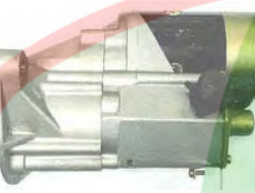

STARTER 1HZ 4.5KW 12T GR 24V.

28100-17030
28100-17030

NW : 0.00 | GW : 0.00 | M3: 0 | PCS : 0