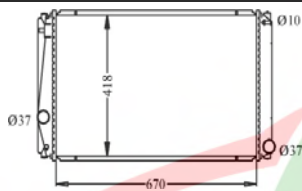

TYRD195 NA / TA