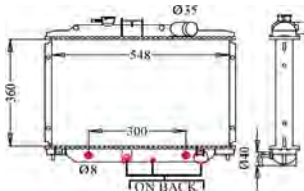

RADIATOR

FPI CODE	Description	16MM	20MM	22MM	26MM	32MM	36MM	40MM	48MM	55MM	57MM	A/T	M/T	CAR MODEL	Year	OEM1	OEM2	OEM3	OEM4

NSRD077 NA	RADIATOR											A/T		B13/B14	'93-'97				
NSRD077 NM	RADIATOR											M/T		B13/B14	'93-'97				
NSRD080 NM	RADIATOR											M/T		AD RESORT	'94-'01				

NSRD082 NA	RADIATOR											A/T		HARDBODY D22	98-'00	21460-3S100			
NSRD082 NM	RADIATOR DIESEL 2.5											M/T		D22	'98-'00	21410-3S860B			
NSRD082 NC	RADIATOR											A/T		D22A ATM					
NSRD082 ND	RADIATOR											M/T		D22A MTM					

NSRD083 NA	RADIATOR 2.4											A/T		URVAN E24	86-'89	21460-G5501			
NSRD083 NM	RADIATOR 2.4											M/T		URVAN E24 KUC22/LD20 MTM	86-'89	21410-G5501			
NSRD083 NC	RADIATOR 2.4											A/T		URVAN E24 GC22 KMC22/CA20	86-'89	21460-17C00	21460-G5411		
NSRD083 ND	RADIATOR 2.4											M/T		URVAN E24 GC22 KMC22/CA20	86-'89	21410-G5401			

NSRD084 NA	RADIATOR											A/T		BD22/TD27					
NSRD084 NM	RADIATOR											M/T		BD22/TD27					
NSRD085 NM	RADIATOR ZD3000 NORMAL											M/T		FRONTIER ZD3000	'03-'04	21410-5S900B			
NSRD087 NM	RADIATOR GASOLENE 2.5											M/T		FRONTIER	'04-'08	21460-EA005			

NSRD088 NA

NSRD088 NA	RADIATOR 2.4											A/T		URVAN E25	'06	21410-VW300			
NSRD088 NM	RADIATOR 2.4											M/T		URVAN E25	'06	21410-VW000			
NSRD089 NA	RADIATOR											A/T		SUNNY NEO	'00-'03	21460-2TC0AB			
NSRD089 TA	RADIATOR											M/T		SUNNY N16	'02	21460-4M400	21460-4M700	21460-4M417	
NSRD089 NM	RADIATOR											M/T		SUNNY NEO	'00-'03	21410-8M303B			
NSRD089 TM	RADIATOR 1.8											M/T		SUNNY N16	'02	21410-4M400			

NSRD089 NC	RADIATOR											A/T		SUNNY N16	'02	21460-6M200			
NSRD089 ND	RADIATOR											M/T		SUNNY N16	'02	21410-6M000			
NSRD093 NA	RADIATOR GASOLENE											A/T		SUNNY	'04-'08	21460-4M400			
NSRD093 NM	RADIATOR GASOLENE											M/T		SUNNY	'04-'08	21410-4M400			

NSRD097 NA	RADIATOR CVT											A/T		MAXIMA	'05	21460-ZK30A			
NSRD115 NA	RADIATOR											A/T		TERRANO E50/R50/		21460-0W010			
NSRD115 NM	RADIATOR											M/T		TERRANO E50/R50/VG33/VG33	97-'99