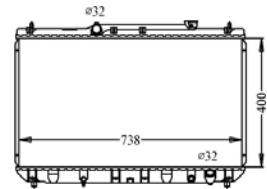

TYRD099 NB

TYRD097 NA	RADIATOR 1.0 1.3	✓										A/T		YARIS	'05	16400-21300				
TYRD097 MA	RADIATOR 1.0/1.3L		✓									A/T		YARIS	'05	16400-21300				
TYRD097 TA	RADIATOR 1.1/1.3L				✓							A/T		YARIS	'05	16400-21300				
TYRD097 NB	RADIATOR 1.4D											M/T		YARIS	'05	16400-0N050				
TYRD097 MB	RADIATOR 1.4D		✓									M/T		YARIS	'05	16400-0N050				
TYRD099 NA	RADIATOR		✓									A/T		CAMRY SXV20	97-00	16400-7A300	16400-7A310	16400-7A311	16400-03150	
TYRD099 TA	RADIATOR				✓							A/T		CAMRY SXV20	97-00	16400-7A300	16400-7A310	16400-7A311	16400-03150	
TYRD099 NB	RADIATOR		✓									M/T		CAMRY SXV20	97-00	16400-03140