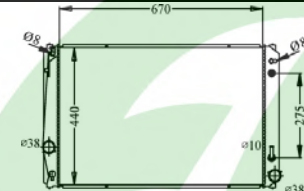

TYRD195 NB / MB / TB