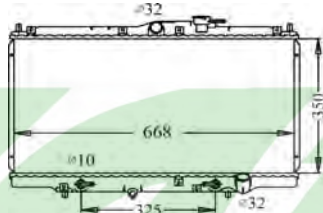

HDRD025 NA / TA