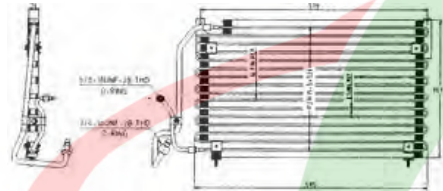

CONDENSER

CONDENSER

CL3918

147700-6280
TOYOTA CORONA 1988-92
NW : 4.00 | GW : 5.00 | M3: .04 | PCS : 1