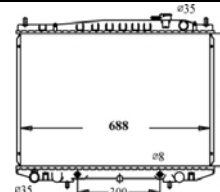

RADIATOR

FPI CODE	Description	16MM	20MM	22MM	26MM	32MM	36MM	40MM	48MM	55MM	57MM	A/T	M/T	CAR MODEL	Year	OEM1	OEM2	OEM3	OEM4

NSRD077 NA	RADIATOR											A/T		B13/B14	'93-'97				
NSRD077 NM	RADIATOR											M/T		B13/B14	'93-'97				
NSRD080 NM	RADIATOR											M/T		AD RESORT	'94-'01				

NSRD082 NC

NSRD082 NA	RADIATOR											A/T		HARDBODY D22	98-'00	21460-3S100			
NSRD082 NM	RADIATOR DIESEL 2.5											M/T		D22	'98-'00	21410-3S860B			
NSRD082 NC	RADIATOR											A/T		D22A ATM					
NSRD082 ND	RADIATOR											M/T		D22A MTM					

NSRD083 NA	RADIATOR 2.4											A/T		URVAN E24	86-'89	21460-G5501			
NSRD083 NM	RADIATOR 2.4											M/T		URVAN E24 KUC22/LD20 MTM	86-'89	21410-G5501			
NSRD083 NC	RADIATOR 2.4											A/T		URVAN E24 GC22 KMC22/CA20	86-'89	21460-17C00	21460-G5411		
NSRD083 ND	RADIATOR 2.4											M/T		URVAN E24 GC22 KMC22/CA20	86-'89	21410-G5401			

NSRD084 NA	RADIATOR											A/T		BD22/TD27					
NSRD084 NM	RADIATOR											M/T		BD22/TD27					
NSRD085 NM	RADIATOR ZD3000 NORMAL											M/T		FRONTIER ZD3000	'03-'04	21410-5S900B			
NSRD087 NM	RADIATOR GASOLENE 2.5											M/T		FRONTIER	'04-'08	21460-EA005			

NSRD088 NA	RADIATOR 2.4											A/T		URVAN E25	'06	21410-VW300			
NSRD088 NM	RADIATOR 2.4											M/T		URVAN E25	'06	21410-VW000			
NSRD089 NA	RADIATOR											A/T		SUNNY NEO	'00-'03	21460-2TC0AB			
NSRD089 TA	RADIATOR											M/T		SUNNY N16	'02	21460-4M400	21460-4M700	21460-4M417	
NSRD089 NM	RADIATOR											M/T		SUNNY NEO	'00-'03	21410-8M303B			
NSRD089 TM	RADIATOR 1.8											M/T		SUNNY N16	'02	21410-4M400			

NSRD089 NC	RADIATOR											A/T		SUNNY N16	'02	21460-6M200			
NSRD089 ND	RADIATOR											M/T		SUNNY N16	'02	21410-6M000			
NSRD093 NA	RADIATOR GASOLENE											A/T		SUNNY	'04-'08	21460-4M400			
NSRD093 NM	RADIATOR GASOLENE											M/T		SUNNY	'04-'08	21410-4M400			

NSRD097 NA	RADIATOR CVT											A/T		MAXIMA	'05	21460-ZK30A			
NSRD115 NA	RADIATOR											A/T		TERRANO E50/R50/		21460-0W010			
NSRD115 NM	RADIATOR											M/T		TERRANO E50/R50/VG33/VG33	97-'99