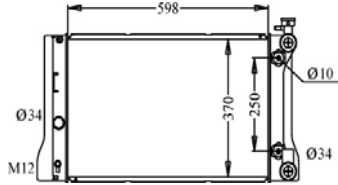

TYRD133 NA

TYRD133 NM

TYRD135 NM

TYRD139 NA / TA

TYRD133 NA	RADIATOR											A/T		VIOS	'03-'05	16400-0M020				
TYRD133 NM	RADIATOR											M/T		VIOS	'03-'05	16400-0M030				
TYRD135 NM	RADIATOR											M/T		COROLLA MIDDLE EAST	'01-'04	16400-21230	16400-21140	16400-21130		
TYRD139 NA	RADIATOR	✓										A/T		ALTIS	'04-'06	16410-0D120	16410-21180	16410-21150	16410-21240	
TYRD139 TA	RADIATOR PLASTIC ALUMINUM			✓								A/T		COROLLA ALTIS/MATRIX/PONTIAC VIBE	'03-'08	164000D230	164000D240			