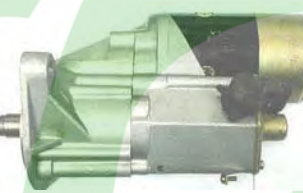

STARTER

28100-16110
28100-16110

COROLLA
NW : 0.00 | GW : 0.00 | M3: 0 | PCS : 1

STARTER 1HZ 4.5KW 12T GR 24V.

28100-17030
28100-17030

NW : 0.00 | GW : 0.00 | M3: 0 | PCS : 0

STARTER

95-28100-17040
28100-17040