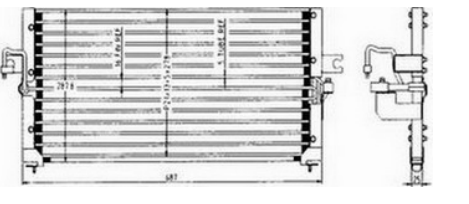

CL3850A

88460-33040
CAMRY '94-'96
NW : 4.00 | GW : 6.00 | M3: .0463 | PCS : 1

CONDENSER

CL3855

CL3855
NW : 0.00 | GW : 0.00 | M3: 0 | PCS : 1

CL3857

88460-12410
COROLLA AE101 '93-'96
NW : 4.00 | GW : 6.00 | M3: .03 | PCS : 1