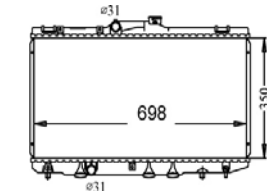

TYRD101 NB / TB

TYRD100 NA	RADIATOR						✓					A/T		LAND CRUISER FJ100/VZJ100	01	16400-50210				
TYRD100 NB	RADIATOR						✓					M/T		LAND CRUISER FJ100/VZJ100	01	16400-50210				
TYRD101 NA	RADIATOR											M/T		COROLLA AE100	'93-'96	16400-15530-C1				
TYRD101 TA	RADIATOR				✓							A/T		COROLLA AE100	'92-'96	16400-15510	16400-15480			
TYRD101 NB	RADIATOR											A/T		COROLLA AE100	'93-'96	16400-15500-C1				
TYRD101 TB	RADIATOR				✓							M/T		COROLLA AE100	'92-'96	16400-15480	16400-15481