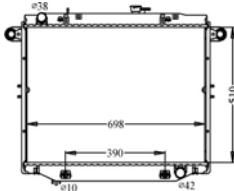

RADIATOR

FPI CODE	Description	16MM	20MM	22MM	26MM	32MM	36MM	40MM	48MM	55MM	57MM	A/T	M/T	CAR MODEL	Year	OEM1	OEM2	OEM3	OEM4

TYRD097 NA	RADIATOR 1.0 1.3	✓										A/T		YARIS	'05	16400-21300				
TYRD097 MA	RADIATOR 1.0/1.3L		✓									A/T		YARIS	'05	16400-21300				
TYRD097 TA	RADIATOR 1.1/1.3L				✓							A/T		YARIS	'05	16400-21300				
TYRD097 NB	RADIATOR 1.4D											M/T		YARIS	'05	16400-0N050				
TYRD097 MB	RADIATOR 1.4D		✓									M/T		YARIS	'05	16400-0N050				
TYRD099 NA	RADIATOR		✓									A/T		CAMRY SXV20	97-00	16400-7A300	16400-7A310	16400-7A311	16400-03150	
TYRD099 TA	RADIATOR				✓							A/T		CAMRY SXV20	97-00	16400-7A300	16400-7A310	16400-7A311	16400-03150	
TYRD099 NB	RADIATOR		✓									M/T		CAMRY SXV20	97-00	16400-03140				

TYRD100 NA

TYRD100 NA	RADIATOR						✓					A/T		LAND CRUISER FJ100/VZJ100	01	16400-50210				
TYRD100 NB	RADIATOR						✓					M/T		LAND CRUISER FJ100/VZJ100	01	16400-50210				
TYRD101 NA	RADIATOR											M/T		COROLLA AE100	'93-'96	16400-15530-C1				
TYRD101 TA	RADIATOR				✓							A/T		COROLLA AE100	'92-'96	16400-15510	16400-15480			
TYRD101 NB	RADIATOR											A/T		COROLLA AE100	'93-'96	16400-15500-C1				
TYRD101 TB	RADIATOR				✓							M/T		COROLLA AE100	'92-'96	16400-15480	16400-15481			

TYRD102 NA	RADIATOR	✓										A/T		COROLLA CE100	93-97	16400-64630				
TYRD102 NB	RADIATOR	✓										M/T		COROLLA CE100	93-97	16400-64640				
TYRD102 TB	RADIATOR				✓							M/T		COROLLA CE100	'93-'97	16400-64640				
TYRD110 NA	RADIATOR											A/T		COROLLA'98-00 AE110 ATM	98-00	16400-15500	16400-15501	16400-15700		
TYRD110 NB	RADIATOR	✓										M/T		COROLLA'98-00 AE110 MTM		16400-15690				

TYRD111 NA	RADIATOR	✓										A/T		CAMRY ACV30	03	16400-28280				
TYRD111 TA	RADIATOR				✓							A/T		CAMRY ACV30	'03	16400-28280				
TYRD111 NB	RADIATOR	✓										M/T		CAMRY ACV30	03	16400-28270				
TYRD121 NA	RADIATOR											A/T		SOLUNA	'97-'99	16400-02260				
TYRD121 NB	RADIATOR											M/T		SOLUNA	'97-'99	16400-02250