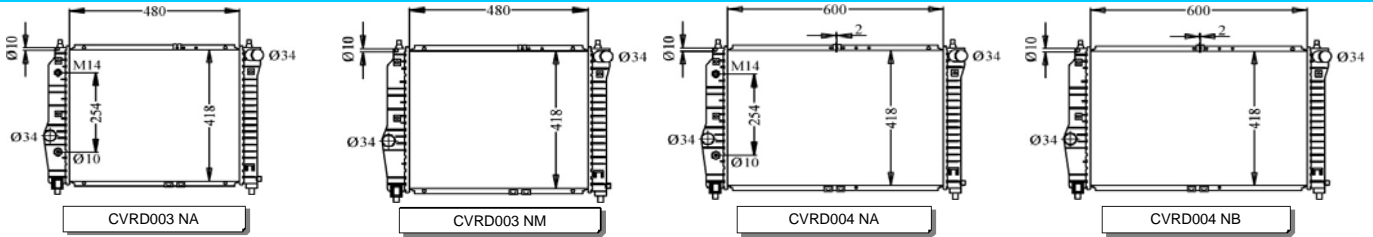

RADIATOR

FPI CODE	Description	16MM	20MM	22MM	26MM	32MM	36MM	40MM	48MM	55MM	57MM	A/T	M/T	CAR MODEL	Year	OEM1	OEM2	OEM3	OEM4

CHEVROLET / DAEWOO RADIATOR

CVRD003 NA	RADIATOR 1.2-1.4	✓										A/T		KALOS '02 / AVEO	03-06	96536524				
CVRD003 NM	RADIATOR 1.2-1.4	✓										M/T		KALOS '02 / AVEO	03-06	96536523				
CVRD004 NA	RADIATOR 1.4-1.6	✓										A/T		KALOS '02 / AVEO	96	96536526				
CVRD004 NB	RADIATOR 1.4-1.6	✓										M/T		KALOS '02 / AVEO	96