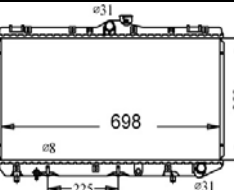

TYRD102 NA

TYRD102 NB / TB

TYRD110 NA

TYRD110 NB

TYRD102 NA	RADIATOR	✓										A/T		COROLLA CE100	93-97	16400-64630				
TYRD102 NB	RADIATOR	✓										M/T		COROLLA CE100	93-97	16400-64640				
TYRD102 TB	RADIATOR				✓							M/T		COROLLA CE100	'93-'97	16400-64640				
TYRD110 NA	RADIATOR											A/T		COROLLA'98-00 AE110 ATM	98-00	16400-15500	16400-15501	16400-15700		
TYRD110 NB	RADIATOR	✓										M/T		COROLLA'98-00 AE110 MTM		16400-15690				