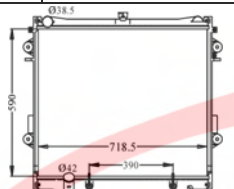

RADIATOR

FPI CODE	Description	16MM	20MM	22MM	26MM	32MM	36MM	40MM	48MM	55MM	57MM	A/T	M/T	CAR MODEL	Year	OEM1	OEM2	OEM3	OEM4

TYRD097 NA	RADIATOR 1.0 1.3	✓										A/T		YARIS	'05	16400-21300				
TYRD097 MA	RADIATOR 1.0/1.3L		✓									A/T		YARIS	'05	16400-21300				
TYRD097 TA	RADIATOR 1.1/1.3L				✓							A/T		YARIS	'05	16400-21300				
TYRD097 NB	RADIATOR 1.4D											M/T		YARIS	'05	16400-0N050				
TYRD097 MB	RADIATOR 1.4D		✓									M/T		YARIS	'05	16400-0N050				
TYRD099 NA	RADIATOR		✓									A/T		CAMRY SXV20	97-00	16400-7A300	16400-7A310	16400-7A311	16400-03150	
TYRD099 TA	RADIATOR				✓							A/T		CAMRY SXV20	97-00	16400-7A300	16400-7A310	16400-7A311	16400-03150	
TYRD099 NB	RADIATOR		✓									M/T		CAMRY SXV20	97-00	16400-03140				

TYRD100 NA	RADIATOR						✓					A/T		LAND CRUISER FJ100/VZJ100	01	16400-50210				
TYRD100 NB	RADIATOR						✓					M/T		LAND CRUISER FJ100/VZJ100	01	16400-50210				
TYRD101 NA	RADIATOR											M/T		COROLLA AE100	'93-'96	16400-15530-C1				
TYRD101 TA	RADIATOR				✓							A/T		COROLLA AE100	'92-'96	16400-15510	16400-15480			
TYRD101 NB	RADIATOR											A/T		COROLLA AE100	'93-'96	16400-15500-C1				
TYRD101 TB	RADIATOR				✓							M/T		COROLLA AE100	'92-'96	16400-15480	16400-15481			

TYRD102 NA	RADIATOR	✓										A/T		COROLLA CE100	93-97	16400-64630				
TYRD102 NB	RADIATOR	✓										M/T		COROLLA CE100	93-97	16400-64640				
TYRD102 TB	RADIATOR				✓							M/T		COROLLA CE100	'93-'97	16400-64640				
TYRD110 NA	RADIATOR											A/T		COROLLA'98-00 AE110 ATM	98-00	16400-15500	16400-15501	16400-15700		
TYRD110 NB	RADIATOR	✓										M/T		COROLLA'98-00 AE110 MTM		16400-15690				

TYRD111 NA	RADIATOR	✓										A/T		CAMRY ACV30	03	16400-28280				
TYRD111 TA	RADIATOR				✓							A/T		CAMRY ACV30	'03	16400-28280				
TYRD111 NB	RADIATOR	✓										M/T		CAMRY ACV30	03	16400-28270				
TYRD121 NA	RADIATOR											A/T		SOLUNA	'97-'99	16400-02260				
TYRD121 NB	RADIATOR											M/T		SOLUNA	'97-'99	16400-02250				

TYRD123 NA