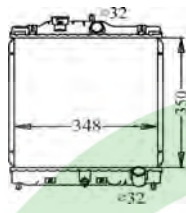

HDRD024 NM / TM