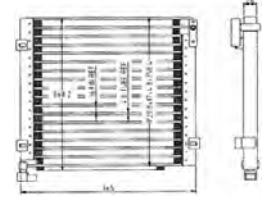

PL3870

80110-S01-A11
HONDA CIVIC 1996-00
NW : 4.00 | GW : 6.00 | M3: .04 | PCS : 1