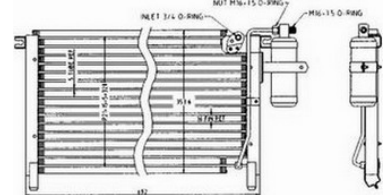

CONDENSER (CL3894)

CL3894

NISSAN BIG M R.134A
NW : 4.00 | GW : 6.00 | M3: .04 | PCS : 1