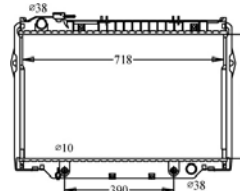

TYRD060 NA

TYRD060 NM

TYRD063 NA

TYRD063 NB

TYRD060 NA	RADIATOR													MIGHTY X POWER	'89-'96	16400-54612				
TYRD060 NM	RADIATOR													MIGHTY X	'89-'96					
TYRD063 NA	RADIATOR											A/T		LAND CRUISER HDJ80	90-93	16400-17030				
TYRD063 NB	RADIATOR											M/T		LAND CRUISER HDJ80	90-93	16400-17020				