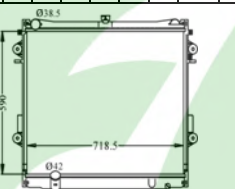

RADIATOR

FPI CODE	Description	16MM	20MM	22MM	26MM	32MM	36MM	40MM	48MM	55MM	57MM	A/T	M/T	CAR MODEL	Year	OEM1	OEM2	OEM3	OEM4

TYRD097 NA	RADIATOR 1.0 1.3	✓										A/T		YARIS	'05	16400-21300				
TYRD097 MA	RADIATOR 1.0/1.3L		✓									A/T		YARIS	'05	16400-21300				
TYRD097 TA	RADIATOR 1.1/1.3L				✓							A/T		YARIS	'05	16400-21300				
TYRD097 NB	RADIATOR 1.4D											M/T		YARIS	'05	16400-0N050				
TYRD097 MB	RADIATOR 1.4D		✓									M/T		YARIS	'05	16400-0N050				
TYRD099 NA	RADIATOR		✓									A/T		CAMRY SXV20	97-00	16400-7A300	16400-7A310	16400-7A311	16400-03150	
TYRD099 TA	RADIATOR				✓							A/T		CAMRY SXV20	97-00	16400-7A300	16400-7A310	16400-7A311	16400-03150	
TYRD099 NB	RADIATOR		✓									M/T		CAMRY SXV20	97-00	16400-03140				

TYRD100 NA	RADIATOR						✓					A/T		LAND CRUISER FJ100/VZJ100	01	16400-50210				
TYRD100 NB	RADIATOR						✓					M/T		LAND CRUISER FJ100/VZJ100	01	16400-50210				
TYRD101 NA	RADIATOR											M/T		COROLLA AE100	'93-'96	16400-15530-C1				
TYRD101 TA	RADIATOR				✓							A/T		COROLLA AE100	'92-'96	16400-15510	16400-15480			
TYRD101 NB	RADIATOR											A/T		COROLLA AE100	'93-'96	16400-15500-C1				
TYRD101 TB	RADIATOR				✓							M/T		COROLLA AE100	'92-'96	16400-15480	16400-15481			

TYRD102 NA	RADIATOR	✓										A/T		COROLLA CE100	93-97	16400-64630				
TYRD102 NB	RADIATOR	✓										M/T		COROLLA CE100	93-97	16400-64640				
TYRD102 TB	RADIATOR				✓							M/T		COROLLA CE100	'93-'97	16400-64640				
TYRD110 NA	RADIATOR											A/T		COROLLA'98-00 AE110 ATM	98-00	16400-15500	16400-15501	16400-15700		
TYRD110 NB	RADIATOR	✓										M/T		COROLLA'98-00 AE110 MTM		16400-15690				

TYRD111 NA	RADIATOR	✓										A/T		CAMRY ACV30	03	16400-28280				
TYRD111 TA	RADIATOR				✓							A/T		CAMRY ACV30	'03	16400-28280				
TYRD111 NB	RADIATOR	✓										M/T		CAMRY ACV30	03	16400-28270				
TYRD121 NA	RADIATOR											A/T		SOLUNA	'97-'99	16400-02260				
TYRD121 NB	RADIATOR											M/T		SOLUNA	'97-'99	16400-02250				

TYRD123 NB