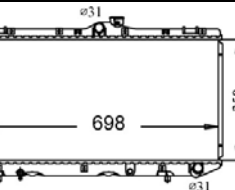

TYRD102 NA

TYRD102 NB / TB

TYRD110 NA

TYRD110 NB

TYRD102 NA	RADIATOR	✓										A/T		COROLLA CE100	93-97	16400-64630				
TYRD102 NB	RADIATOR	✓										M/T		COROLLA CE100	93-97	16400-64640				
TYRD102 TB	RADIATOR				✓							M/T		COROLLA CE100	'93-'97	16400-64640				
TYRD110 NA	RADIATOR											A/T		COROLLA'98-00 AE110 ATM	98-00	16400-15500	16400-15501	16400-15700		
TYRD110 NB	RADIATOR	✓										M/T		COROLLA'98-00 AE110 MTM		16400-15690				