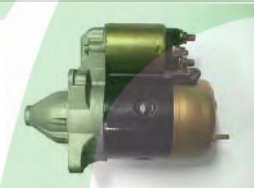

STARTER

FE05-18-400
FE05-18-400

NW : 0.00 | GW : 0.00 | M3: .0284 | PCS : 1