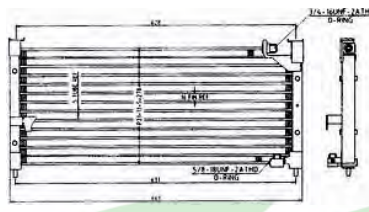

CL3812

CL3812
HONDA CIVIC '88-'91
NW : 3.00 | GW : 5.00 | M3: .05 | PCS : 1