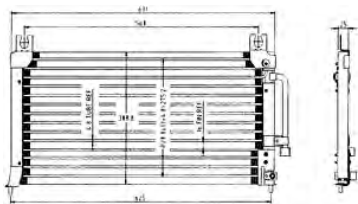

CL3903
CL3903

NW : 3.00 | GW : 5.00 | M3: .05 | PCS : 1

CONDENSER (CL3905)

CL3905

ISUZU RODEO
NW : 4.00 | GW : 6.00 | M3: .04 | PCS : 1

CONDENSER

CL3906
MB813733

MITSUBISHI GALANT 1994-98
NW : 2.60 | GW : 4.00 | M3: .0451 | PCS : 1