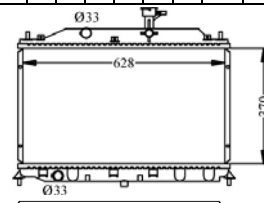

HYRD007 NM / MM / TM