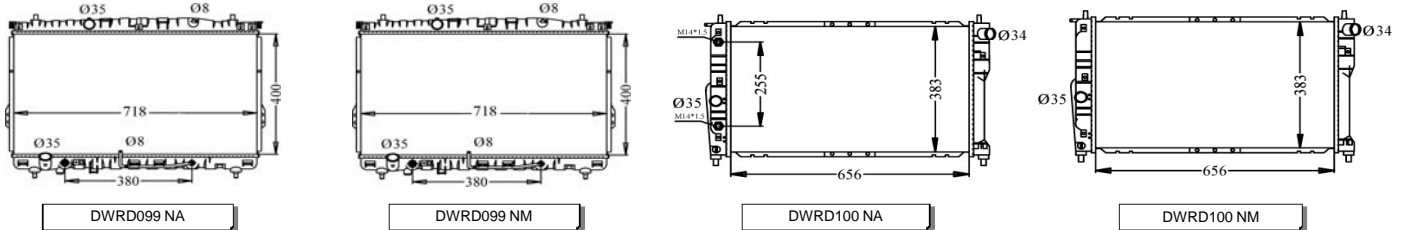

CVRD011 NA	RADIATOR	✓										A/T		EPICA MAGNUS	02	96475475				
CVRD011 TA	RADIATOR	✓			✓							A/T		EPICA MAGNUS	02	96475475				
CVRD011 NM	RADIATOR	✓										M/T		EPICA MAGNUS	02	96475476				
CVRD011 TM	RADIATOR	✓			✓							M/T		EPICA MAGNUS	02	96475476				
DWRD001 NA	RADIATOR 1.5i	✓										A/T		LANOS	1997	96182260				
DWRD001 NM	RADIATOR 1.5i	✓										M/T		LANOS	1997	96182261				