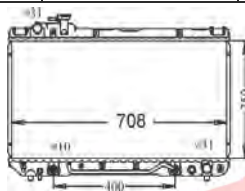

TYRD094 NA	RADIATOR	✓										A/T		RAV4 ACA	03	16400-28180	16400-28182	16400-28140	
TYRD094 TA	RADIATOR				✓							A/T		RAV4 ACA	03	16400-28180	16400-28182	16400-28140	
TYRD094 NB	RADIATOR	✓										M/T		RAV4 ACA	03	16400-28130			
TYRD094 TB	RADIATOR				✓							M/T		RAV4 ACA	03	16400-28130			
TYRD094 NC	RADIATOR	✓										A/T		RAV4 ACA	03	16400-28190	16400-22130		
TYRD094 TC	RADIATOR				✓							A/T		RAV4 ACA	03	16400-28190	16400-22130		
TYRD094 ND	RADIATOR	✓										M/T		RAV4 ACA	03				
TYRD094 TD	RADIATOR				✓							M/T		RAV4 ACA	03				

TYRD095 NA / TA