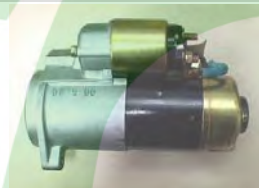

NW : 0.00 | GW : 0.00 | M3: 0 | PCS : 1

STARTER

015-031
015-031