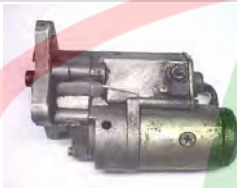

STARTER R2 12V 2.0 KW 9TCW

RF01-18-400

RF01-18-400

NW : 32.50 | GW : 34.40 | M3: .0396 | PCS : 6