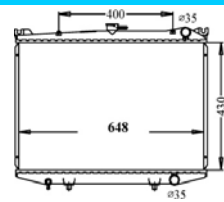

RADIATOR

FPI CODE	Description	16MM	20MM	22MM	26MM	32MM	36MM	40MM	48MM	55MM	57MM	A/T	M/T	CAR MODEL	Year	OEM1	OEM2	OEM3	OEM4

MBRD059 NC	RADIATOR	✓										A/T		PAJERO V73	02					
MBRD059 TC	RADIATOR		✓									A/T		PAJERO V73	02					
MBRD059 ND	RADIATOR	✓										M/T		PAJERO V73	02					
MBRD059 TD	RADIATOR		✓									M/T		PAJERO V73	02					
MBRD073 NA	RADIATOR	✓										M/T		OUTLANDER	07					
MBRD073 TA	RADIATOR		✓									M/T		OUTLANDER	07	1350A050				
MBRD073 NA	RADIATOR	✓										A/T		OUTLANDER	07					
MBRD073 TM	RADIATOR		✓									A/T		OUTLANDER	07	1350A050				

MBRD511 NA	RADIATOR 4L							✓				M/T		CANTER 4032	94	MR000858				
MBRD527 NA	RADIATOR							✓				M/T		FUSO Figher 92-99 4D34/6D16/6D17/6M60 MT	92-99	MC433497	MC443350	ME294378		
MBRD527 NM	RADIATOR							✓				M/T		FUSO Figher 92-99 6D17/6D16/6M61 MT	92-99	ME293975				

NISSAN RADIATOR

NSRD017 NM

NSRD068 NM

NSRD017 NM	RADIATOR											M/T		SD23	'83-'85					
NSRD068 NA	RADIATOR		✓									A/T		HARDBODY D21	92-95	21450-01G11	21450-07G11	21450-09G11		
NSRD068 NM	RADIATOR		✓									M/T		HARDBODY D21	92-95	21450-01G10	21450-09G11			
NSRD068 NC	RADIATOR		✓									A/T		HARDBODY D21	92-95	21450-1F100				

NSRD068 ND	RADIATOR		✓									M/T		HARDBODY D21	92-95	21400-10G11				
NSRD072 NA	RADIATOR		✓									M/T		D21 TD25	'93-'95	21410-10G01-B				
NSRD073 NA	RADIATOR	✓										A/T		SUNNY B13	'91-'93	21460-59Y00	21460-60Y00	21460-68Y00	21460-68Y00	
NSRD073 TA	RADIATOR		✓									A/T		SUNNY B13	'91-'93	21460-59Y00	21460-60Y00	21460-66Y00	21460-68Y00	
NSRD073 NM	RADIATOR	✓										M/T		SUNNY B13	'91-'93	21410-62Y00	21410-62Y01	21410-64Y00		
NSRD073 TM	RADIATOR		✓									M/T		SUNNY B13	'91-'93	21410-62Y00	21410-62Y01	21410-64Y00		

NSRD074 NA	RADIATOR													TERRANO	'95-'97	21410-74P10-B				
NSRD076 NA	RADIATOR	✓										A/T		SUNNY B14	94-96	21460-58Y00	21460-59Y00			
NSRD076 NM	RADIATOR	✓										M/T		SUNNY B14	94-96	21410-0M500	21410-58Y00	21410-59Y00	21410-66Y00	

NSRD077 NA

NSRD077 NM

NSRD080 NM