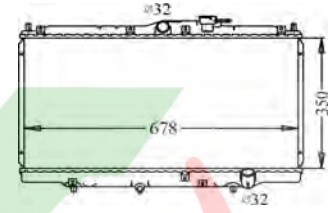

HDRD025 NM

HDRD024 NA	RADIATOR B16A	✓											A/T	CIVIC	'92-'00	19010-P03-901	19010-P03-G02	19010-P03-G03	
HDRD024 TA	RADIATOR				✓								A/T	CIVIC B16A	'92-'00	19010-P03-901	19010-P03-G02	19010-P03-G03	
HDRD024 NM	RADIATOR B16A	✓											M/T	CIVIC	'92-'00	19010-P30-J02	19010-P03-J03	19010-P03-G01	
HDRD024 TM	RADIATOR				✓								M/T	CIVIC B16A	'92-'00	19010-P30-J02	19010-P03-J03	19010-P03-G01	
HDRD025 NA	RADIATOR CD5	✓											A/T	ACCORD	'94-'97	19010-PAA-A51	19010-P0F-J51		
HDRD025 TA	RADIATOR CD5				✓								A/T	ACCORD	'94-'97	19010-PAA-A51	19010-P0F-J51		
HDRD025 NM	RADIATOR CD5	✓											M/T	ACCORD	'94-'97	19010-PAA-A01	19010-P0F-J01