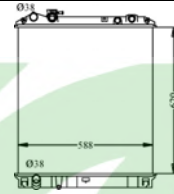

IZRD113 NM

IZRD053 NA	RADIATOR AUTO 2500 CC 26MM				✓							M/T	D-MAX	'12-'13					
IZRD053 NM	RADIATOR MANUAL 2500 CC 26MM				✓							M/T	D-MAX	'12-'13					
IZRD055 NA	RADIATOR AUTO 3000 CC 26MM				✓							M/T	D-MAX	'12-'13					
IZRD055 NM	RADIATOR MANUAL 3000 CC 26MM				✓							M/T	D-MAX	'12-'13