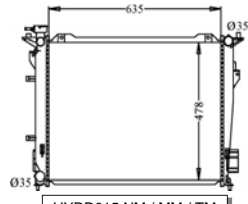

HYRD015 NM / MM / TM