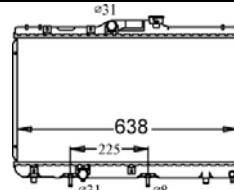

TYRD102 NA

TYRD102 NB / TB

TYRD110 NA

TYRD110 NB

TYRD102 NA	RADIATOR	✓										A/T		COROLLA CE100	93-97	16400-64630				
TYRD102 NB	RADIATOR	✓										M/T		COROLLA CE100	93-97	16400-64640				
TYRD102 TB	RADIATOR				✓							M/T		COROLLA CE100	'93-'97	16400-64640				
TYRD110 NA	RADIATOR											A/T		COROLLA'98-00 AE110 ATM	98-00	16400-15500	16400-15501	16400-15700		
TYRD110 NB	RADIATOR	✓										M/T		COROLLA'98-00 AE110 MTM		16400-15690				