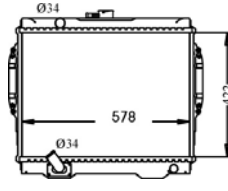

RADIATOR

FPI CODE	Description	16MM	20MM	22MM	26MM	32MM	36MM	40MM	48MM	55MM	57MM	A/T	M/T	CAR MODEL	Year	OEM1	OEM2	OEM3	OEM4

MBRD033 NM

MBRD033 NA	RADIATOR											A/T		PAJERO V33	92-98				
MBRD033 NM	RADIATOR											M/T		PAJERO V33	92-98				
MBRD037 NA	RADIATOR 2.0													LANCER	'08	MN156092			
MBRD037 MA	RADIATOR													LANCER	'08	MN156092			
MBRD037 TA	RADIATOR													LANCER	'08	MN156092			

MBRD039 NA	RADIATOR 2.5 2WD													L200 2500 CC 2WD	'97-'99	MR127853T			
MBRD039 NB	RADIATOR 2.8 2WD													L200 2800 CC 2WD	'97-'00	MR-239100T	MR481787T	MR481792T	MR127853T
MBRD039 NC	RADIATOR PIPE SHORT PLASTIC													STRADA	'99-'04	MR481787			
MBRD040 NA	RADIATOR 2800 CC 4WD													STRADA G-WAGON	'00-'04	MR239428T			

MBRD041 NA	RADIATOR												M/T	STORM	01				
MBRD041 TA	RADIATOR												M/T	STORM					
MBRD047 NA	RADIATOR DIESEL 2.5												A/T	TRITON	'05-'07	MN135037T	MN135033T	1350A315	
MBRD047 NM	RADIATOR DIESEL 2.5 4WD												M/T	TRITON	'06-'08	MN135036T	MN135032T	1350A182	1350A348

MBRD049 NA	RADIATOR GASOLENE 3.2												A/T	TRITON	'05-'09	MN135035T	MN135120	1350A314	1350A351
MBRD049 NM	RADIATOR 3.2 GASOLENE												M/T	TRITON	'06-'09	MN135034T			
MBRD050 NA	RADIATOR 2.4												A/T	OUTLANDER	01	MR431506	MR993927	MN156535	
MBRD050 TA	RADIATOR 2.4												A/T	OUTLANDER	01	MR431506	MR993927	MN156535	
MBRD050 NM	RADIATOR 2.4												M/T	OUTLANDER	01				
MBRD050 TM	RADIATOR 2.4												M/T	OUTLANDER	01				

MBRD053 NA	RADIATOR DIESEL 2.5												A/T	TRITON	'05-'09	MN135034T			
MBRD053 NM	RADIATOR DIESEL 3.2												M/T	TRITON	'05-'09	MN135034T			
MBRD059 NA	RADIATOR												A/T	PAJERO V73	02	MA968286			
MBRD059 MA	RADIATOR												A/T	PAJERO V73	02	MA968286			
MBRD059 TA	RADIATOR												A/T	PAJERO V73	02	MA968286			
MBRD059 NM	RADIATOR												M/T	PAJERO V73	02				
MBRD059 TM	RADIATOR												M/T	PAJERO V73	02