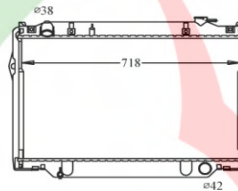

TYRD067 NC

TYRD064 NA	RADIATOR													LAND CRUISER HZJ75		16400-79080				
TYRD064 NB	RADIATOR													LAND CRUISER						
TYRD064 NC	RADIATOR													LAND CRUISER HJ75		16400-68070				
TYRD067 NC	RADIATOR													LAND CRUISER	93-98	16400-66091