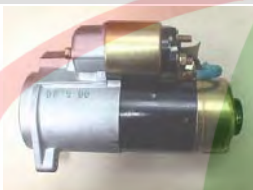

STARTER

95-23300-12G02

23300-12G02

VG30 12V 1.4KW 9TCW

NW : 0.00 | GW : 0.00 | M3 : 0 | PCS : 1