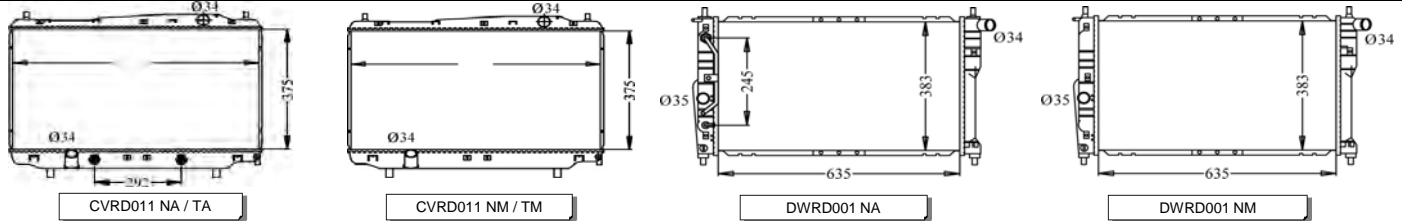

CVRD011 NA	RADIATOR	✓										A/T		EPICA MAGNUS	02	96475475				
CVRD011 TA	RADIATOR	✓			✓							A/T		EPICA MAGNUS	02	96475475				
CVRD011 NM	RADIATOR	✓										M/T		EPICA MAGNUS	02	96475476				
CVRD011 TM	RADIATOR	✓			✓							M/T		EPICA MAGNUS	02	96475476				
DWRD001 NA	RADIATOR 1.5i	✓										A/T		LANOS	1997	96182260				
DWRD001 NM	RADIATOR 1.5i	✓										M/T		LANOS	1997	96182261				