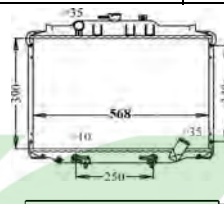

RADIATOR

FPI CODE	Description	16MM	20MM	22MM	26MM	32MM	36MM	40MM	48MM	55MM	57MM	A/T	M/T	CAR MODEL	Year	OEM1	OEM2	OEM3	OEM4

HYUNDAI RADIATOR

HYRD001 NA	RADIATOR											A/T	M/T	ACCENT	99	25310-25050				
HYRD001 NB	RADIATOR											A/T	M/T	ACCENT	99	25310-25050				
HYRD005 NM	RADIATOR											A/T	M/T	ACCENT	'03	25310-25300				

HYRD007 NA	RADIATOR											A/T	ACCENT	'07	25310-1E000					
HYRD007 MA	RADIATOR			✓								A/T	ACCENT	'07	25310-1E151	25310-1E000				
HYRD007 TA	RADIATOR					✓						A/T	ACCENT	'07	25310-1E000					
HYRD007 NM	RADIATOR											M/T	ACCENT	'07	25310-0M000					
HYRD007 MM	RADIATOR											M/T	ACCENT	'07	25310-0M000					
HYRD007 TM	RADIATOR											M/T	ACCENT	'07	25310-0M000					
HYRD007 NC	RADIATOR 1.4i 16V											A/T	ACCENT	'05	25310-1E000					
HYRD007 MC	RADIATOR 1.4i 16V											A/T	ACCENT	'05	25310-1E000	25310-1E050				
HYRD007 TC	RADIATOR 1.4i 16V											A/T	ACCENT	'05	25310-1E000					
HYRD007 ND	RADIATOR 1.4i 16V											M/T	ACCENT	'05						
HYRD007 MD	RADIATOR 1.4i 16V											M/T	ACCENT	'05						
HYRD007 TD	RADIATOR 1.4i 16V											M/T	ACCENT	'05						

HYRD015 NA	RADIATOR											A/T	SONATA	'05-'08	25310-3K180				
HYRD015 MA	RADIATOR			✓								A/T	SONATA	'07	25310-3K180				
HYRD015 TA	RADIATOR					✓						A/T	SONATA	'07	25310-3K180				
HYRD015 NM	RADIATOR											M/T	SONATA	'05-'08	25310-3K080				
HYRD015 MM	RADIATOR											M/T	SONATA	'07	25310-3K080				
HYRD015 TM	RADIATOR											M/T	SONATA	'07	25310-3K080				
HYRD019 NA	RADIATOR											A/T	SONATA	'11	25310-3Q600				

HYRD033 TA

HYRD025 NA	RADIATOR											A/T	I10						
HYRD025 MA	RADIATOR			✓								A/T	I10						
HYRD025 NM	RADIATOR											M/T	I10						
HYRD025 MM	RADIATOR											M/T	I10						
HYRD033 TA	RADIATOR ALL ALUM.											A/T	H100						
HYRD033 TM	RADIATOR ALL ALUM.											M/T	H100		25300-43600	25300-43610			

HYRD053 NA	RADIATOR											A/T	ELANTRA	'00	25310-2D010				
HYRD053 NM	RADIATOR											M/T	ELANTRA	'00	25310-2D100				
HYRD055 NA	RADIATOR											A/T	I30 / ELANTRA	'07	25310-2H050				
HYRD055 TA	RADIATOR											A/T	I30 / ELANTRA	'07	25310-2H050				
HYRD055 NM	RADIATOR											M/T	I30	'07	25310-2H00				
HYRD055 TM	RADIATOR											M/T	I30	'07	25310-2H00