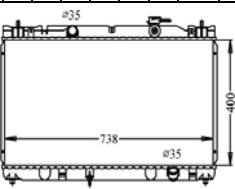

RADIATOR

FPI CODE	Description	16MM	20MM	22MM	26MM	32MM	36MM	40MM	48MM	55MM	57MM	A/T	M/T	CAR MODEL	Year	OEM1	OEM2	OEM3	OEM4

TYRD097 NA	RADIATOR 1.0 1.3	✓										A/T		YARIS	'05	16400-21300				
TYRD097 MA	RADIATOR 1.0/1.3L		✓									A/T		YARIS	'05	16400-21300				
TYRD097 TA	RADIATOR 1.1/1.3L				✓							A/T		YARIS	'05	16400-21300				
TYRD097 NB	RADIATOR 1.4D											M/T		YARIS	'05	16400-0N050				
TYRD097 MB	RADIATOR 1.4D		✓									M/T		YARIS	'05	16400-0N050				
TYRD099 NA	RADIATOR		✓									A/T		CAMRY SXV20	97-00	16400-7A300	16400-7A310	16400-7A311	16400-03150	
TYRD099 TA	RADIATOR				✓							A/T		CAMRY SXV20	97-00	16400-7A300	16400-7A310	16400-7A311	16400-03150	
TYRD099 NB	RADIATOR		✓									M/T		CAMRY SXV20	97-00	16400-03140				

TYRD100 NA	RADIATOR						✓					A/T		LAND CRUISER FJ100/VZJ100	01	16400-50210				
TYRD100 NB	RADIATOR						✓					M/T		LAND CRUISER FJ100/VZJ100	01	16400-50210				
TYRD101 NA	RADIATOR											M/T		COROLLA AE100	'93-'96	16400-15530-C1				
TYRD101 TA	RADIATOR				✓							A/T		COROLLA AE100	'92-'96	16400-15510	16400-15480			
TYRD101 NB	RADIATOR											A/T		COROLLA AE100	'93-'96	16400-15500-C1				
TYRD101 TB	RADIATOR				✓							M/T		COROLLA AE100	'92-'96	16400-15480	16400-15481			

TYRD102 NA	RADIATOR	✓										A/T		COROLLA CE100	93-97	16400-64630				
TYRD102 NB	RADIATOR	✓										M/T		COROLLA CE100	93-97	16400-64640				
TYRD102 TB	RADIATOR				✓							M/T		COROLLA CE100	'93-'97	16400-64640				
TYRD110 NA	RADIATOR											A/T		COROLLA'98-00 AE110 ATM	98-00	16400-15500	16400-15501	16400-15700		
TYRD110 NB	RADIATOR	✓										M/T		COROLLA'98-00 AE110 MTM		16400-15690				

TYRD111 NB

TYRD111 NA	RADIATOR	✓										A/T		CAMRY ACV30	03	16400-28280				
TYRD111 TA	RADIATOR				✓							A/T		CAMRY ACV30	'03	16400-28280				
TYRD111 NB	RADIATOR	✓										M/T		CAMRY ACV30	03	16400-28270				
TYRD121 NA	RADIATOR											A/T		SOLUNA	'97-'99	16400-02260				
TYRD121 NB	RADIATOR											M/T		SOLUNA	'97-'99	16400-02250