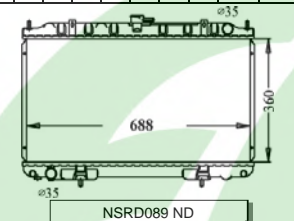

RADIATOR

FPI CODE	Description	16MM	20MM	22MM	26MM	32MM	36MM	40MM	48MM	55MM	57MM	A/T	M/T	CAR MODEL	Year	OEM1	OEM2	OEM3	OEM4

NSRD077 NA	RADIATOR											A/T		B13/B14	'93-'97				
NSRD077 NM	RADIATOR											M/T		B13/B14	'93-'97				
NSRD080 NM	RADIATOR											M/T		AD RESORT	'94-'01				

NSRD082 NA	RADIATOR											A/T		HARDBODY D22	98-'00	21460-3S100			
NSRD082 NM	RADIATOR DIESEL 2.5											M/T		D22	'98-'00	21410-3S860B			
NSRD082 NC	RADIATOR											A/T		D22A ATM					
NSRD082 ND	RADIATOR											M/T		D22A MTM					

NSRD083 NA	RADIATOR 2.4											A/T		URVAN E24	86-'89	21460-G5501			
NSRD083 NM	RADIATOR 2.4											M/T		URVAN E24 KUC22/LD20 MTM	86-'89	21410-G5501			
NSRD083 NC	RADIATOR 2.4											A/T		URVAN E24 GC22 KMC22/CA20	86-'89	21460-17C00	21460-G5411		
NSRD083 ND	RADIATOR 2.4											M/T		URVAN E24 GC22 KMC22/CA20	86-'89	21410-G5401			

NSRD084 NA	RADIATOR											A/T		BD22/TD27					
NSRD084 NM	RADIATOR											M/T		BD22/TD27					
NSRD085 NM	RADIATOR ZD3000 NORMAL											M/T		FRONTIER ZD3000	'03-'04	21410-5S900B			
NSRD087 NM	RADIATOR GASOLENE 2.5											M/T		FRONTIER	'04-'08	21460-EA005			

NSRD088 NA	RADIATOR 2.4											A/T		URVAN E25	'06	21410-VW300			
NSRD088 NM	RADIATOR 2.4											M/T		URVAN E25	'06	21410-VW000			
NSRD089 NA	RADIATOR											A/T		SUNNY NEO	'00-'03	21460-2TC0AB			
NSRD089 TA	RADIATOR											M/T		SUNNY N16	'02	21460-4M400	21460-4M700	21460-4M417	
NSRD089 NM	RADIATOR											M/T		SUNNY NEO	'00-'03	21410-8M303B			
NSRD089 TM	RADIATOR 1.8											M/T		SUNNY N16	'02	21410-4M400			

NSRD089 ND

NSRD089 NC	RADIATOR											A/T		SUNNY N16	'02	21460-6M200			
NSRD089 ND	RADIATOR											M/T		SUNNY N16	'02	21410-6M000			
NSRD093 NA	RADIATOR GASOLENE											A/T		SUNNY	'04-'08	21460-4M400			
NSRD093 NM	RADIATOR GASOLENE											M/T		SUNNY	'04-'08	21410-4M400			

NSRD097 NA	RADIATOR CVT											A/T		MAXIMA	'05	21460-ZK30A			
NSRD115 NA	RADIATOR											A/T		TERRANO E50/R50/		21460-0W010			
NSRD115 NM	RADIATOR											M/T		TERRANO E50/R50/VG33/VG33	97-'99