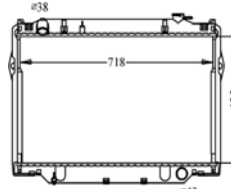

RADIATOR

FPI CODE	Description	16MM	20MM	22MM	26MM	32MM	36MM	40MM	48MM	55MM	57MM	A/T	M/T	CAR MODEL	Year	OEM1	OEM2	OEM3	OEM4

TYRD067 MC

TYRD067 MC	RADIATOR											M/T		LAND CRUISER	'93-'98	16400-66090	16400-66091		
TYRD069 NA	RADIATOR											A/T		LAND CRUISER	'95-'98	16400-66080			
TYRD069 MA	RADIATOR											A/T		LAND CRUISER	'95-'98	16400-66080	16400-66100	16400-66101	
TYRD069 NB	RADIATOR											M/T		LAND CRUISER	'95-'98	16400-66090			
TYRD069 MB	RADIATOR											M/T		LAND CRUISER	'95-'98	16400-66090	16400-66091		

TYRD065 NA	RADIATOR GASOLINE											A/T		HIACE		16400-75350			
TYRD065 NB	RADIATOR GASOLINE											M/T		HIACE		16400-75071			
TYRD065 NC	RADIATOR DIESEL											A/T		HIACE		16400-58750			
TYRD065 ND	RADIATOR DIESEL											M/T		HIACE		16400-54750	16400-54751	16400-54752	16400-54753

TYRD067 NB

TYRD067 NA	RADIATOR											A/T		LAND CRUISER	'93-'98	16400-66040			
TYRD067 MA	RADIATOR											A/T		LAND CRUISER	'93-'98	16400-66040			
TYRD067 NB	RADIATOR											M/T		LAND CRUISER	'93-'98	16400-66030			
TYRD071 NA	RADIATOR 4.0											A/T		PRADO	'03	16400-62230			
TYRD071 MA	RADIATOR 4.0L											A/T		PRADO	'03	16400-62230			
TYRD071 NB	RADIATOR 4.0											M/T		PRADO	'03	16400-62230			

TYRD071 NC	RADIATOR 4.0											A/T		PRADO	'03	16400-50300			
TYRD071 TC	RADIATOR 4.0L											A/T		PRADO	'03	16400-50300			
TYRD071 ND	RADIATOR 4.0											M/T		PRADO	'03	16400-50300			
TYRD072 NA	RADIATOR 5L DIESEL											A/T		HILUX TIGER 5L	'97-'00	16400-05050			
TYRD072 NM	RADIATOR 5L DIESEL											M/T		HILUX TIGER	'97-'00	16410-05020			

TYRD072 NC