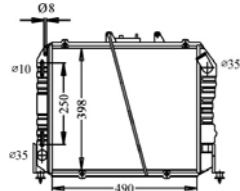

RADIATOR

FPI CODE	Description	16MM	20MM	22MM	26MM	32MM	36MM	40MM	48MM	55MM	57MM	A/T	M/T	CAR MODEL	Year	OEM1	OEM2	OEM3	OEM4

TYRD055 NC

TYRD055 NA	RADIATOR GASOLINE											A/T		HIACE	90-98	16400-75330				
TYRD055 NB	RADIATOR GASOLINE											M/T		HIACE	90-98	16400-75071				
TYRD055 NC	RADIATOR DIESEL											A/T		HIACE	90-98	16400-5B750	16400-5B752	16400-5B753		
TYRD055 ND	RADIATOR DIESEL											M/T		HIACE	90-98	16400-54750				

TYRD057 NA	RADIATOR											A/T		HILUX RN85						
TYRD057 NB	RADIATOR											M/T		HILUX RN85						
TYRD058 NA	RADIATOR 2.4											A/T		HILUX	88-93					
TYRD058 TA	RADIATOR 2.4											A/T		HILUX 2.4L	'88-'93					
TYRD058 NB	RADIATOR 2.4											M/T		HILUX	88-93					
TYRD058 TB	RADIATOR 2.4											M/T		HILUX	88-93					

TYRD059 NA	RADIATOR											M/T		HILUX	89-95					
TYRD059 TA	RADIATOR											M/T		HILUX	89-95					
TYRD059 NB	RADIATOR											M/T		HILUX LN106 LN111	88-97					
TYRD059 TB	RADIATOR											M/T		HILUX LN106 LN111	88-97					
TYRD059 NC	RADIATOR 2.4/3.0L											A/T		HILUX LN85D LN13#	89	16400-54630				
TYRD059 TC	RADIATOR 2.4/3.0L											A/T		HILUX LN85D LN13#	89	16400-54630				
TYRD059 ND	RADIATOR 2.4/3.0L											M/T		HILUX	89					
TYRD059 MD	RADIATOR 2.4/3.0L											M/T		HILUX LH85	'89					
TYRD059 TD	RADIATOR 2.4/3.0L											M/T		HILUX	89					

TYRD060 NA	RADIATOR													MIGHTY X POWER	'89-'96	16400-54612				
TYRD060 NM	RADIATOR													MIGHTY X	'89-'96					
TYRD063 NA	RADIATOR											A/T		LAND CRUISER HDJ80	90-93	16400-17030				
TYRD063 NB	RADIATOR											M/T		LAND CRUISER HDJ80	90-93	16400-17020				

TYRD064 NA	RADIATOR													LAND CRUISER HZJ75		16400-79080				
TYRD064 NB	RADIATOR													LAND CRUISER						
TYRD064 NC	RADIATOR													LAND CRUISER HJ75		16400-68070				
TYRD067 NC	RADIATOR													LAND CRUISER	93-98	16400-66091