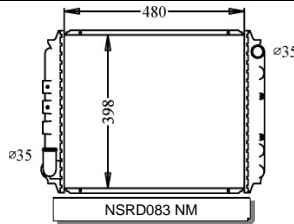

RADIATOR

FPI CODE	Description	16MM	20MM	22MM	26MM	32MM	36MM	40MM	48MM	55MM	57MM	A/T	M/T	CAR MODEL	Year	OEM1	OEM2	OEM3	OEM4

NSRD077 NA	RADIATOR											A/T		B13/B14	'93-'97				
NSRD077 NM	RADIATOR											M/T		B13/B14	'93-'97				
NSRD080 NM	RADIATOR											M/T		AD RESORT	'94-'01				

NSRD082 NA	RADIATOR											A/T		HARDBODY D22	98-'00	21460-3S100			
NSRD082 NM	RADIATOR DIESEL 2.5											M/T		D22	'98-'00	21410-3S860B			
NSRD082 NC	RADIATOR											A/T		D22A ATM					
NSRD082 ND	RADIATOR											M/T		D22A MTM					

NSRD083 NM

NSRD083 NA	RADIATOR 2.4											A/T		URVAN E24	86-'89	21460-G5501			
NSRD083 NM	RADIATOR 2.4											M/T		URVAN E24 KUC22/LD20 MTM	86-'89	21410-G5501			
NSRD083 NC	RADIATOR 2.4											A/T		URVAN E24 GC22 KMC22/CA20	86-'89	21460-17C00	21460-G5411		
NSRD083 ND	RADIATOR 2.4											M/T		URVAN E24 GC22 KMC22/CA20	86-'89	21410-G5401			

NSRD084 NA	RADIATOR											A/T		BD22/TD27					
NSRD084 NM	RADIATOR											M/T		BD22/TD27					
NSRD085 NM	RADIATOR ZD3000 NORMAL											M/T		FRONTIER ZD3000	'03-'04	21410-5S900B			
NSRD087 NM	RADIATOR GASOLENE 2.5											M/T		FRONTIER	'04-'08	21460-EA005			

NSRD088 NA	RADIATOR 2.4											A/T		URVAN E25	'06	21410-VW300			
NSRD088 NM	RADIATOR 2.4											M/T		URVAN E25	'06	21410-VW000			
NSRD089 NA	RADIATOR											A/T		SUNNY NEO	'00-'03	21460-2TC0AB			
NSRD089 TA	RADIATOR											M/T		SUNNY N16	'02	21460-4M400	21460-4M700	21460-4M417	
NSRD089 NM	RADIATOR											M/T		SUNNY NEO	'00-'03	21410-8M303B			
NSRD089 TM	RADIATOR 1.8											M/T		SUNNY N16	'02	21410-4M400			

NSRD089 NC	RADIATOR											A/T		SUNNY N16	'02	21460-6M200			
NSRD089 ND	RADIATOR											M/T		SUNNY N16	'02	21410-6M000			
NSRD093 NA	RADIATOR GASOLENE											A/T		SUNNY	'04-'08	21460-4M400			
NSRD093 NM	RADIATOR GASOLENE											M/T		SUNNY	'04-'08	21410-4M400			

NSRD097 NA	RADIATOR CVT											A/T		MAXIMA	'05	21460-ZK30A			
NSRD115 NA	RADIATOR											A/T		TERRANO E50/R50/		21460-0W010			
NSRD115 NM	RADIATOR											M/T		TERRANO E50/R50/VG33/VG33	97-'99