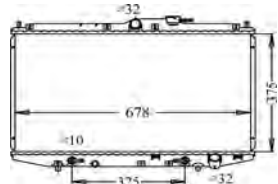

HDRD061 NA / TA