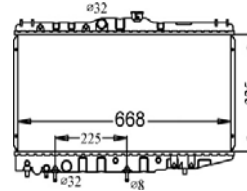

TYRD092 NA

TYRD089 NM

TYRD089 NA	RADIATOR 1KZ TURBO											A/T		HILUX	'98-'00	16410-0K020			
TYRD089 NM	RADIATOR 1KZ TURBO											M/T		HILUX	'98-'00	16410-0K010			
TYRD091 NA	RADIATOR DIESEL											A/T		VIGO/FORTUNER/INOVA	'05-'09	16400-0L130	16400-0L150	16400-0L170	
TYRD091 NM	RADIATOR DIESEL				✓							M/T		VIGO/FORTUNER/INOVA	'05-'09	16400-0L120	16400-0L140	16400-0L160