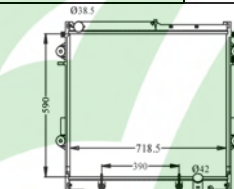

RADIATOR

FPI CODE	Description	16MM	20MM	22MM	26MM	32MM	36MM	40MM	48MM	55MM	57MM	A/T	M/T	CAR MODEL	Year	OEM1	OEM2	OEM3	OEM4

TYRD097 NA	RADIATOR 1.0 1.3	✓										A/T		YARIS	'05	16400-21300				
TYRD097 MA	RADIATOR 1.0/1.3L		✓									A/T		YARIS	'05	16400-21300				
TYRD097 TA	RADIATOR 1.1/1.3L				✓							A/T		YARIS	'05	16400-21300				
TYRD097 NB	RADIATOR 1.4D											M/T		YARIS	'05	16400-0N050				
TYRD097 MB	RADIATOR 1.4D		✓									M/T		YARIS	'05	16400-0N050				
TYRD099 NA	RADIATOR		✓									A/T		CAMRY SXV20	97-00	16400-7A300	16400-7A310	16400-7A311	16400-03150	
TYRD099 TA	RADIATOR				✓							A/T		CAMRY SXV20	97-00	16400-7A300	16400-7A310	16400-7A311	16400-03150	
TYRD099 NB	RADIATOR		✓									M/T		CAMRY SXV20	97-00	16400-03140				

TYRD100 NA	RADIATOR						✓					A/T		LAND CRUISER FJ100/VZJ100	01	16400-50210				
TYRD100 NB	RADIATOR						✓					M/T		LAND CRUISER FJ100/VZJ100	01	16400-50210				
TYRD101 NA	RADIATOR											M/T		COROLLA AE100	'93-'96	16400-15530-C1				
TYRD101 TA	RADIATOR				✓							A/T		COROLLA AE100	'92-'96	16400-15510	16400-15480			
TYRD101 NB	RADIATOR											A/T		COROLLA AE100	'93-'96	16400-15500-C1				
TYRD101 TB	RADIATOR				✓							M/T		COROLLA AE100	'92-'96	16400-15480	16400-15481			

TYRD102 NA	RADIATOR	✓										A/T		COROLLA CE100	93-97	16400-64630				
TYRD102 NB	RADIATOR	✓										M/T		COROLLA CE100	93-97	16400-64640				
TYRD102 TB	RADIATOR				✓							M/T		COROLLA CE100	'93-'97	16400-64640				
TYRD110 NA	RADIATOR											A/T		COROLLA'98-00 AE110 ATM	98-00	16400-15500	16400-15501	16400-15700		
TYRD110 NB	RADIATOR	✓										M/T		COROLLA'98-00 AE110 MTM		16400-15690				

TYRD111 NA	RADIATOR	✓										A/T		CAMRY ACV30	03	16400-28280				
TYRD111 TA	RADIATOR				✓							A/T		CAMRY ACV30	'03	16400-28280				
TYRD111 NB	RADIATOR	✓										M/T		CAMRY ACV30	03	16400-28270				
TYRD121 NA	RADIATOR											A/T		SOLUNA	'97-'99	16400-02260				
TYRD121 NB	RADIATOR											M/T		SOLUNA	'97-'99	16400-02250				

TYRD127 NA