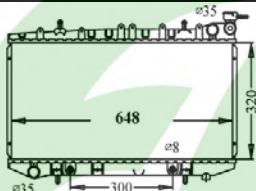

NSRD074 NA

NSRD076 NA

NSRD076 NM

NSRD074 NA	RADIATOR													TERRANO	'95-'97	21410-74P10-B				
NSRD076 NA	RADIATOR	✓										A/T		SUNNY B14	94-96	21460-58Y00	21460-59Y00			
NSRD076 NM	RADIATOR	✓										M/T		SUNNY B14	94-96	21410-0M500	21410-58Y00	21410-59Y00	21410-66Y00	