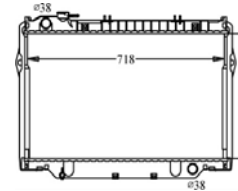

TYRD060 NA

TYRD060 NM

TYRD063 NA

TYRD063 NB

TYRD060 NA	RADIATOR													MIGHTY X POWER	'89-'96	16400-54612				
TYRD060 NM	RADIATOR													MIGHTY X	'89-'96					
TYRD063 NA	RADIATOR											A/T		LAND CRUISER HDJ80	90-93	16400-17030				
TYRD063 NB	RADIATOR											M/T		LAND CRUISER HDJ80	90-93	16400-17020				