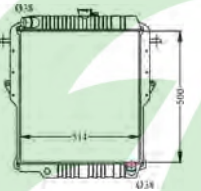

RADIATOR

FPI CODE	Description	16MM	20MM	22MM	26MM	32MM	36MM	40MM	48MM	55MM	57MM	A/T	M/T	CAR MODEL	Year	OEM1	OEM2	OEM3	OEM4

TYRD055 NA	RADIATOR GASOLINE											A/T		HIACE	90-98	16400-75330				
TYRD055 NB	RADIATOR GASOLINE											M/T		HIACE	90-98	16400-75071				
TYRD055 NC	RADIATOR DIESEL											A/T		HIACE	90-98	16400-5B750	16400-5B752	16400-5B753		
TYRD055 ND	RADIATOR DIESEL											M/T		HIACE	90-98	16400-54750				

TYRD057 NA	RADIATOR											A/T		HILUX RN85						
TYRD057 NB	RADIATOR											M/T		HILUX RN85						
TYRD058 NA	RADIATOR 2.4											A/T		HILUX	88-93					
TYRD058 TA	RADIATOR 2.4											A/T		HILUX 2.4L	'88-'93					
TYRD058 NB	RADIATOR 2.4											M/T		HILUX	88-93					
TYRD058 TB	RADIATOR 2.4											M/T		HILUX	88-93					

TYRD059 NA	RADIATOR											M/T		HILUX	89-95					
TYRD059 TA	RADIATOR											M/T		HILUX	89-95					
TYRD059 NB	RADIATOR											M/T		HILUX LN106 LN111	88-97					
TYRD059 TB	RADIATOR											M/T		HILUX LN106 LN111	88-97					
TYRD059 NC	RADIATOR 2.4/3.0L											A/T		HILUX LN85D LN13#	89	16400-54630				
TYRD059 TC	RADIATOR 2.4/3.0L											A/T		HILUX LN85D LN13#	89	16400-54630				
TYRD059 ND	RADIATOR 2.4/3.0L											M/T		HILUX	89					
TYRD059 MD	RADIATOR 2.4/3.0L											M/T		HILUX LH85	'89					
TYRD059 TD	RADIATOR 2.4/3.0L											M/T		HILUX	89					

TYRD060 NA	RADIATOR													MIGHTY X POWER	'89-'96	16400-54612				
TYRD060 NM	RADIATOR													MIGHTY X	'89-'96					
TYRD063 NA	RADIATOR											A/T		LAND CRUISER HDJ80	90-93	16400-17030				
TYRD063 NB	RADIATOR											M/T		LAND CRUISER HDJ80	90-93	16400-17020				

TYRD064 NB

TYRD064 NA	RADIATOR													LAND CRUISER HZJ75		16400-79080				
TYRD064 NB	RADIATOR													LAND CRUISER						
TYRD064 NC	RADIATOR													LAND CRUISER HJ75		16400-68070				
TYRD067 NC	RADIATOR													LAND CRUISER	93-98	16400-66091