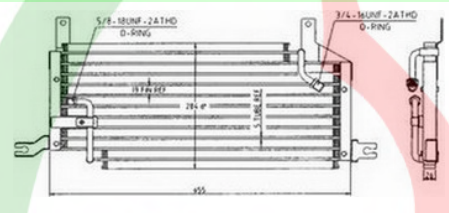

CL3824

CL3824
NW : 4.00 | GW : 6.00 | M3: .03 | PCS : 1