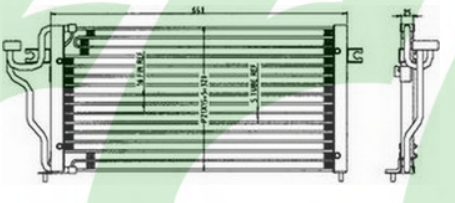

CL3882

CL3882
NW : 3.00 | GW : 5.00 | M3: .05 | PCS : 1

CONDENSER

CL3883

CRONOS '90-'92
NW : 2.40 | GW : 3.80 | M3: .0335 | PCS : 1

CL3888

CL3888
MITSU LANCER '93-'96
NW : 4.00 | GW : 6.00 | M3: .04 | PCS : 1