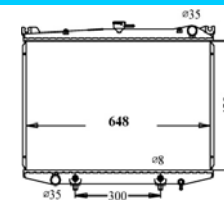

RADIATOR

FPI CODE	Description	16MM	20MM	22MM	26MM	32MM	36MM	40MM	48MM	55MM	57MM	A/T	M/T	CAR MODEL	Year	OEM1	OEM2	OEM3	OEM4

MBRD059 NC	RADIATOR	✓										A/T		PAJERO V73	02					
MBRD059 TC	RADIATOR		✓									A/T		PAJERO V73	02					
MBRD059 ND	RADIATOR	✓										M/T		PAJERO V73	02					
MBRD059 TD	RADIATOR		✓									M/T		PAJERO V73	02					
MBRD073 NA	RADIATOR	✓										M/T		OUTLANDER	07					
MBRD073 TA	RADIATOR		✓									M/T		OUTLANDER	07	1350A050				
MBRD073 NA	RADIATOR	✓										A/T		OUTLANDER	07					
MBRD073 TM	RADIATOR		✓									A/T		OUTLANDER	07	1350A050				

MBRD511 NA	RADIATOR 4L							✓				M/T		CANTER 4032	94	MR000858				
MBRD527 NA	RADIATOR							✓				M/T		FUSO Figher 92-99 4D34/6D16/6D17/6M60 MT	92-99	MC433497	MC443350	ME294378		
MBRD527 NM	RADIATOR							✓				M/T		FUSO Figher 92-99 6D17/6D16/6M61 MT	92-99	ME293975				

NISSAN RADIATOR

NSRD017 NM

NSRD068 NC

NSRD017 NM	RADIATOR											M/T		SD23	'83-'85					
NSRD068 NA	RADIATOR		✓									A/T		HARDBODY D21	92-95	21450-01G11	21450-07G11	21450-09G11		
NSRD068 NM	RADIATOR		✓									M/T		HARDBODY D21	92-95	21450-01G10	21450-09G11			
NSRD068 NC	RADIATOR		✓									A/T		HARDBODY D21	92-95	21450-1F100				

NSRD068 ND	RADIATOR		✓									M/T		HARDBODY D21	92-95	21400-10G11				
NSRD072 NA	RADIATOR		✓									M/T		D21 TD25	'93-'95	21410-10G01-B				
NSRD073 NA	RADIATOR	✓										A/T		SUNNY B13	'91-'93	21460-59Y00	21460-60Y00	21460-68Y00	21460-68Y00	
NSRD073 TA	RADIATOR		✓									A/T		SUNNY B13	'91-'93	21460-59Y00	21460-60Y00	21460-66Y00	21460-68Y00	
NSRD073 NM	RADIATOR	✓										M/T		SUNNY B13	'91-'93	21410-62Y00	21410-62Y01	21410-64Y00		
NSRD073 TM	RADIATOR		✓									M/T		SUNNY B13	'91-'93	21410-62Y00	21410-62Y01	21410-64Y00		

NSRD074 NA	RADIATOR													TERRANO	'95-'97	21410-74P10-B				
NSRD076 NA	RADIATOR	✓										A/T		SUNNY B14	94-96	21460-58Y00	21460-59Y00			
NSRD076 NM	RADIATOR	✓										M/T		SUNNY B14	94-96	21410-0M500	21410-58Y00	21410-59Y00	21410-66Y00	

NSRD077 NA

NSRD077 NM

NSRD080 NM