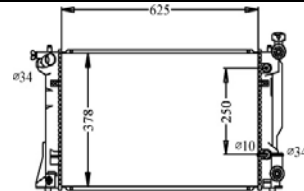

RADIATOR

FPI CODE	Description	16MM	20MM	22MM	26MM	32MM	36MM	40MM	48MM	55MM	57MM	A/T	M/T	CAR MODEL	Year	OEM1	OEM2	OEM3	OEM4

TYRD135 NM

TYRD139 NA / TA

TYRD133 NA	RADIATOR											A/T		VIOS	'03-'05	16400-0M020				
TYRD133 NM	RADIATOR											M/T		VIOS	'03-'05	16400-0M030				
TYRD135 NM	RADIATOR											M/T		COROLLA MIDDLE EAST	'01-'04	16400-21230	16400-21140	16400-21130		
TYRD139 NA	RADIATOR	✓										A/T		ALTIS	'04-'06	16410-0D120	16410-21180	16410-21150	16410-21240	
TYRD139 TA	RADIATOR PLASTIC ALUMINUM			✓								A/T		COROLLA ALTIS/MATRIX/PONTIAC VIBE	'03-'08	164000D230	164000D240			

TYRD157 NC

TYRD139 NM	RADIATOR	✓										M/T		ALTIS	'04-'06	16410-0D110	16410-21140			
TYRD139 TM	RADIATOR			✓								M/T		COROLLA ALTIS/MATRIX/PONTIAC VIBE	'03-'08					
TYRD157 NA	RADIATOR	✓										A/T		ALTIS	'08-'11	16410-0D420	16410-22160	16410-22180SA		
TYRD157 TA	RADIATOR PLASTIC ALUMINUM			✓								A/T		COROLLA ALTIS/MATRIX	'09-'10	164100H260				
TYRD157 NM	RADIATOR	✓										M/T		ALTIS	'08-'11	16410-0D390	16410-22170	16410-22150SA		
TYRD157 TM	RADIATOR			✓								M/T		COROLLA ALTIS/MATRIX	'09-'10					
TYRD157 NC	RADIATOR	✓										A/T		COROLLA	'09	16410-22160				

TYRD157 ND / TD

TYRD157 ND	RADIATOR	✓										M/T		COROLLA	'07-'09	16410-22170				
TYRD157 TD	RADIATOR			✓								M/T		COROLLA	'07-'09	16410-22170				
TYRD167 NA	RADIATOR 2.4											A/T		ALTIS	'08-'11	TYRD167 NA				
TYRD173 NA	RADIATOR PLASTIC ALUMINUM			✓								A/T		HILUX VIGO/FORTUNER/INNOVA	'05-'08	164000C140				
TYRD183 NA	RADIATOR	✓										A/T		CORONA'97 ST210 ATM	97	16400-7A200				

TYRD191 NA

TYRD183 NB	RADIATOR	✓										M/T		CORONA'97 ST210 MTM		16400-7A190				
TYRD191 NA	RADIATOR	✓										A/T		Avensis UA-AZT250/AZT250W/AZT255/AZT255W	03	16400-0H120				
TYRD191 NB	RADIATOR	✓										M/T		Avensis UA-AZT250/AZT250W/AZT255/AZT255W	03	16400-0H120				
TYRD193 NA	RADIATOR	✓										A/T		RAV4	2003					
TYRD193 TA	RADIATOR			✓								A/T		RAV4	2003