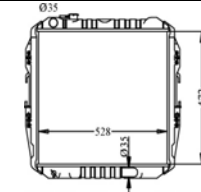

TYRD059 NB / TB