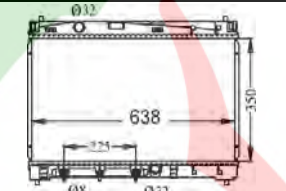

TYRD199 NA

TYRD195 NA	RADIATOR	✓										M/T		RAV4 ACA30	2007	16400-31420				
TYRD195 TA	RADIATOR			✓								M/T		RAV4 ACA30	2007	16400-31420				
TYRD195 NB	RADIATOR 3.5 6CYL	✓										A/T		RAV4	2006	16400-31430				
TYRD195 MB	RADIATOR 3.5L 6CY	✓		✓								A/T		RAV4	'06	16400-31430				
TYRD195 TB	RADIATOR 3.5 6CYL			✓								A/T		RAV4	2006	16400-31430				
TYRD195 NC	RADIATOR 3.5 6CYL	✓										M/T		RAV4	2006					
TYRD195 TC	RADIATOR 3.5 6CYL			✓								M/T		RAV4	2006					
TYRD199 NA	RADIATOR	✓										A/T		YARIS SEDAN	'06-'09