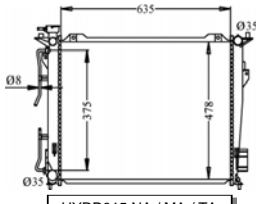

HYRD007 NA / MA / TA

HYRD007 NM / MM / TM

HYRD007 NC / NC / TC

HYRD007 ND / MD / TD

HYRD007 NA	RADIATOR											A/T	ACCENT	'07	25310-1E000					
HYRD007 MA	RADIATOR			✓								A/T	ACCENT	'07	25310-1E151	25310-1E000				
HYRD007 TA	RADIATOR					✓						A/T	ACCENT	'07	25310-1E000					
HYRD007 NM	RADIATOR											M/T	ACCENT	'07	25310-0M000					
HYRD007 MM	RADIATOR											M/T	ACCENT	'07	25310-0M000					
HYRD007 TM	RADIATOR											M/T	ACCENT	'07	25310-0M000					
HYRD007 NC	RADIATOR 1.4i 16V											A/T	ACCENT	'05	25310-1E000					
HYRD007 MC	RADIATOR 1.4i 16V											A/T	ACCENT	'05	25310-1E000	25310-1E050				
HYRD007 TC	RADIATOR 1.4i 16V											A/T	ACCENT	'05	25310-1E000					
HYRD007 ND	RADIATOR 1.4i 16V											M/T	ACCENT	'05						
HYRD007 MD	RADIATOR 1.4i 16V											M/T	ACCENT	'05						
HYRD007 TD	RADIATOR 1.4i 16V											M/T	ACCENT	'05						