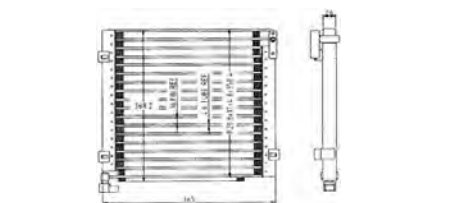

CONDENSER

CL3870

CL3870
HONDA CIVIC '96-'00
NW : 4.00 | GW : 5.00 | M3: .04 | PCS : 1