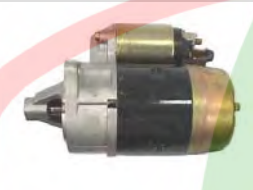

STARTER

31100-83010
31100-83010

NW : 0.00 | GW : 0.00 | M3: 0 | PCS : 1