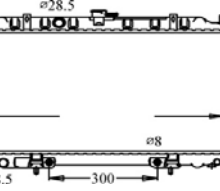

NSRD089 NA / TA