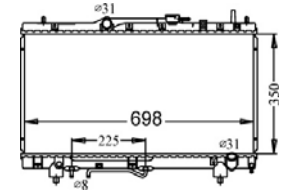

TYRD157 ND / TD

TYRD167 NA

TYRD173 NA

TYRD183 NA

TYRD157 ND	RADIATOR	✓										M/T		COROLLA	'07-'09	16410-22170				
TYRD157 TD	RADIATOR			✓								M/T		COROLLA	'07-'09	16410-22170				
TYRD167 NA	RADIATOR 2.4											A/T		ALTIS	'08-'11	TYRD167 NA				
TYRD173 NA	RADIATOR PLASTIC ALUMINUM			✓								A/T		HILUX VIGO/FORTUNER/INNOVA	'05-'08	164000C140				
TYRD183 NA	RADIATOR	✓										A/T		CORONA'97 ST210 ATM	97	16400-7A200				