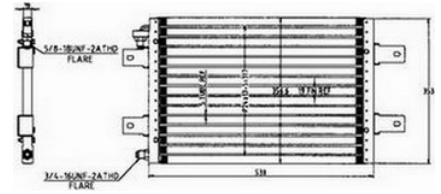

CONDENSER (CL3900)

CL3900

MITSUBISHI L200 R.12
NW : 4.00 | GW : 6.00 | M3: .05 | PCS : 1