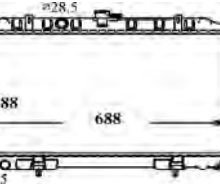

NSRD089 NM / TM

NSRD088 NA	RADIATOR 2.4											A/T		URVAN E25	'06	21410-VW300			
NSRD088 NM	RADIATOR 2.4											M/T		URVAN E25	'06	21410-VW000			
NSRD089 NA	RADIATOR											A/T		SUNNY NEO	'00-'03	21460-2TC0AB			
NSRD089 TA	RADIATOR											M/T		SUNNY N16	'02	21460-4M400	21460-4M700	21460-4M417	
NSRD089 NM	RADIATOR											M/T		SUNNY NEO	'00-'03	21410-8M303B			
NSRD089 TM	RADIATOR 1.8											M/T		SUNNY N16	'02	21410-4M400