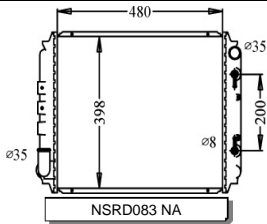

NSRD082 NA

NSRD082 NM

NSRD082 NC

NSRD082 ND

NSRD082 NA	RADIATOR											A/T		HARDBODY D22	98-'00	21460-3S100			
NSRD082 NM	RADIATOR DIESEL 2.5											M/T		D22	'98-'00	21410-3S860B			
NSRD082 NC	RADIATOR											A/T		D22A ATM					
NSRD082 ND	RADIATOR											M/T		D22A MTM					