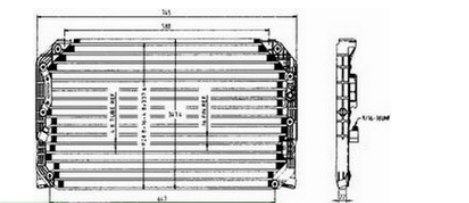

CL3882

CL3882
NW : 3.00 | GW : 5.00 | M3: .05 | PCS : 1