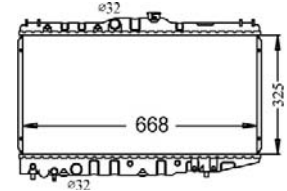

TYRD092 NM

TYRD089 NM

TYRD089 NA	RADIATOR 1KZ TURBO											A/T		HILUX	'98-'00	16410-0K020			
TYRD089 NM	RADIATOR 1KZ TURBO											M/T		HILUX	'98-'00	16410-0K010			
TYRD091 NA	RADIATOR DIESEL											A/T		VIGO/FORTUNER/INOVA	'05-'09	16400-0L130	16400-0L150	16400-0L170	
TYRD091 NM	RADIATOR DIESEL				✓							M/T		VIGO/FORTUNER/INOVA	'05-'09	16400-0L120	16400-0L140	16400-0L160