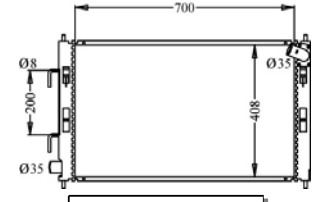

MBRD073 NM / TM

MBRD059 NC	RADIATOR	✓										A/T		PAJERO V73	02					
MBRD059 TC	RADIATOR		✓									A/T		PAJERO V73	02					
MBRD059 ND	RADIATOR	✓										M/T		PAJERO V73	02					
MBRD059 TD	RADIATOR		✓									M/T		PAJERO V73	02					
MBRD073 NA	RADIATOR	✓										M/T		OUTLANDER	07					
MBRD073 TA	RADIATOR		✓									M/T		OUTLANDER	07	1350A050				
MBRD073 NA	RADIATOR	✓										A/T		OUTLANDER	07					
MBRD073 TM	RADIATOR		✓									A/T		OUTLANDER	07	1350A050