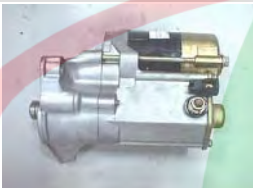

015-009
TOYOTA ZY
NW : 0.00 | GW : 0.00 | M3: 0 | PCS : 1

STARTER

015-025
015-025