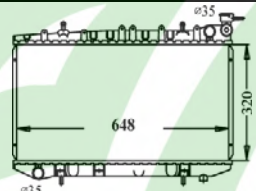

NSRD074 NA

NSRD076 NA

NSRD076 NM

NSRD074 NA	RADIATOR													TERRANO	'95-'97	21410-74P10-B				
NSRD076 NA	RADIATOR	✓										A/T		SUNNY B14	94-96	21460-58Y00	21460-59Y00			
NSRD076 NM	RADIATOR	✓										M/T		SUNNY B14	94-96	21410-0M500	21410-58Y00	21410-59Y00	21410-66Y00	