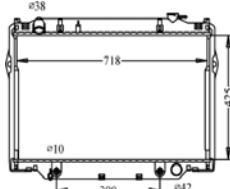

TYRD067 NA / MA