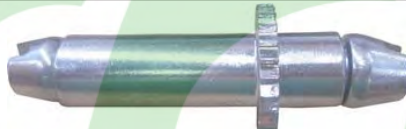

BRAKE ADJUST R/L H

BAP015 NS

41200/1-32200
720 '84-'85

NW : 0.10 | GW : 0.12 | M3: .0001 | PCS : 1