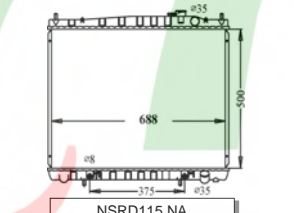

RADIATOR

FPI CODE	Description	16MM	20MM	22MM	26MM	32MM	36MM	40MM	48MM	55MM	57MM	A/T	M/T	CAR MODEL	Year	OEM1	OEM2	OEM3	OEM4

NSRD077 NA	RADIATOR											A/T		B13/B14	'93-'97				
NSRD077 NM	RADIATOR											M/T		B13/B14	'93-'97				
NSRD080 NM	RADIATOR											M/T		AD RESORT	'94-'01				

NSRD082 NA	RADIATOR											A/T		HARDBODY D22	98-'00	21460-3S100			
NSRD082 NM	RADIATOR DIESEL 2.5											M/T		D22	'98-'00	21410-3S860B			
NSRD082 NC	RADIATOR											A/T		D22A ATM					
NSRD082 ND	RADIATOR											M/T		D22A MTM					

NSRD083 NA	RADIATOR 2.4											A/T		URVAN E24	86-'89	21460-G5501			
NSRD083 NM	RADIATOR 2.4											M/T		URVAN E24 KUC22/LD20 MTM	86-'89	21410-G5501			
NSRD083 NC	RADIATOR 2.4											A/T		URVAN E24 GC22 KMC22/CA20	86-'89	21460-17C00	21460-G5411		
NSRD083 ND	RADIATOR 2.4											M/T		URVAN E24 GC22 KMC22/CA20	86-'89	21410-G5401			

NSRD084 NA	RADIATOR											A/T		BD22/TD27					
NSRD084 NM	RADIATOR											M/T		BD22/TD27					
NSRD085 NM	RADIATOR ZD3000 NORMAL											M/T		FRONTIER ZD3000	'03-'04	21410-5S900B			
NSRD087 NM	RADIATOR GASOLENE 2.5											M/T		FRONTIER	'04-'08	21460-EA005			

NSRD088 NA	RADIATOR 2.4											A/T		URVAN E25	'06	21410-VW300			
NSRD088 NM	RADIATOR 2.4											M/T		URVAN E25	'06	21410-VW000			
NSRD089 NA	RADIATOR											A/T		SUNNY NEO	'00-'03	21460-2TC0AB			
NSRD089 TA	RADIATOR											M/T		SUNNY N16	'02	21460-4M400	21460-4M700	21460-4M417	
NSRD089 NM	RADIATOR											M/T		SUNNY NEO	'00-'03	21410-8M303B			
NSRD089 TM	RADIATOR 1.8											M/T		SUNNY N16	'02	21410-4M400			

NSRD089 NC	RADIATOR											A/T		SUNNY N16	'02	21460-6M200			
NSRD089 ND	RADIATOR											M/T		SUNNY N16	'02	21410-6M000			
NSRD093 NA	RADIATOR GASOLENE											A/T		SUNNY	'04-'08	21460-4M400			
NSRD093 NM	RADIATOR GASOLENE											M/T		SUNNY	'04-'08	21410-4M400			

NSRD115 NA

NSRD097 NA	RADIATOR CVT											A/T		MAXIMA	'05	21460-ZK30A			
NSRD115 NA	RADIATOR											A/T		TERRANO E50/R50/		21460-0W010			
NSRD115 NM	RADIATOR											M/T		TERRANO E50/R50/VG33/VG33	97-'99