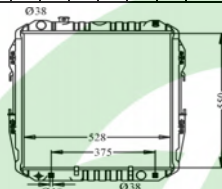

TYRD074 NA / TA

TYRD072 NC