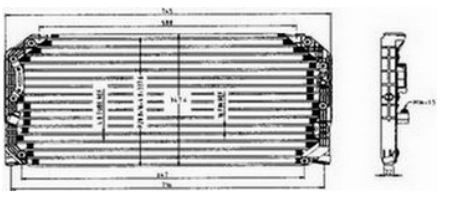

CL3850A

88460-33040
CAMRY '94-'96
NW : 4.00 | GW : 6.00 | M3: .0463 | PCS : 1

CONDENSER

CL3855

CL3855
NW : 0.00 | GW : 0.00 | M3: 0 | PCS : 1

CL3857

88460-12410
COROLLA AE101 '93-'96
NW : 4.00 | GW : 6.00 | M3: .03 | PCS : 1