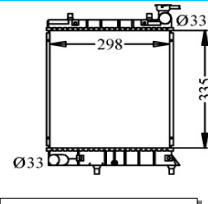

RADIATOR

FPI CODE	Description	16MM	20MM	22MM	26MM	32MM	36MM	40MM	48MM	55MM	57MM	A/T	M/T	CAR MODEL	Year	OEM1	OEM2	OEM3	OEM4

HYUNDAI RADIATOR

HYRD001 NB

HYRD001 NA	RADIATOR											A/T	M/T	ACCENT	99	25310-25050				
HYRD001 NB	RADIATOR											A/T	M/T	ACCENT	99	25310-25050				
HYRD005 NM	RADIATOR											A/T	M/T	ACCENT	'03	25310-25300				

HYRD007 NA	RADIATOR											A/T	ACCENT	'07	25310-1E000					
HYRD007 MA	RADIATOR			✓								A/T	ACCENT	'07	25310-1E151	25310-1E000				
HYRD007 TA	RADIATOR					✓						A/T	ACCENT	'07	25310-1E000					
HYRD007 NM	RADIATOR											M/T	ACCENT	'07	25310-0M000					
HYRD007 MM	RADIATOR											M/T	ACCENT	'07	25310-0M000					
HYRD007 TM	RADIATOR											M/T	ACCENT	'07	25310-0M000					
HYRD007 NC	RADIATOR 1.4i 16V											A/T	ACCENT	'05	25310-1E000					
HYRD007 MC	RADIATOR 1.4i 16V											A/T	ACCENT	'05	25310-1E000	25310-1E050				
HYRD007 TC	RADIATOR 1.4i 16V											A/T	ACCENT	'05	25310-1E000					
HYRD007 ND	RADIATOR 1.4i 16V											M/T	ACCENT	'05						
HYRD007 MD	RADIATOR 1.4i 16V											M/T	ACCENT	'05						
HYRD007 TD	RADIATOR 1.4i 16V											M/T	ACCENT	'05						

HYRD015 NA	RADIATOR											A/T	SONATA	'05-'08	25310-3K180				
HYRD015 MA	RADIATOR			✓								A/T	SONATA	'07	25310-3K180				
HYRD015 TA	RADIATOR					✓						A/T	SONATA	'07	25310-3K180				
HYRD015 NM	RADIATOR											M/T	SONATA	'05-'08	25310-3K080				
HYRD015 MM	RADIATOR											M/T	SONATA	'07	25310-3K080				
HYRD015 TM	RADIATOR											M/T	SONATA	'07	25310-3K080				
HYRD019 NA	RADIATOR											A/T	SONATA	'11	25310-3Q600				

HYRD025 NA	RADIATOR											A/T	I10						
HYRD025 MA	RADIATOR			✓								A/T	I10						
HYRD025 NM	RADIATOR											M/T	I10						
HYRD025 MM	RADIATOR											M/T	I10						
HYRD033 TA	RADIATOR ALL ALUM.											A/T	H100						
HYRD033 TM	RADIATOR ALL ALUM.											M/T	H100		25300-43600	25300-43610			

HYRD053 NA	RADIATOR											A/T	ELANTRA	'00	25310-2D010				
HYRD053 NM	RADIATOR											M/T	ELANTRA	'00	25310-2D100				
HYRD055 NA	RADIATOR											A/T	I30 / ELANTRA	'07	25310-2H050				
HYRD055 TA	RADIATOR											A/T	I30 / ELANTRA	'07	25310-2H050				
HYRD055 NM	RADIATOR											M/T	I30	'07	25310-2H00				
HYRD055 TM	RADIATOR											M/T	I30	'07	25310-2H00