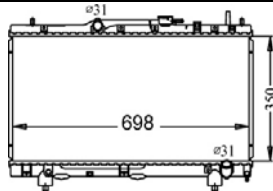

TYRD157 ND / TD

TYRD167 NA

TYRD173 NA

TYRD183 NA

TYRD157 ND	RADIATOR	✓										M/T		COROLLA	'07-'09	16410-22170				
TYRD157 TD	RADIATOR			✓								M/T		COROLLA	'07-'09	16410-22170				
TYRD167 NA	RADIATOR 2.4											A/T		ALTIS	'08-'11	TYRD167 NA				
TYRD173 NA	RADIATOR PLASTIC ALUMINUM			✓								A/T		HILUX VIGO/FORTUNER/INNOVA	'05-'08	164000C140				
TYRD183 NA	RADIATOR	✓										A/T		CORONA'97 ST210 ATM	97	16400-7A200				