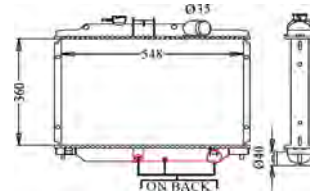

RADIATOR

FPI CODE	Description	16MM	20MM	22MM	26MM	32MM	36MM	40MM	48MM	55MM	57MM	A/T	M/T	CAR MODEL	Year	OEM1	OEM2	OEM3	OEM4

NSRD077 NA	RADIATOR											A/T		B13/B14	'93-'97				
NSRD077 NM	RADIATOR											M/T		B13/B14	'93-'97				
NSRD080 NM	RADIATOR											M/T		AD RESORT	'94-'01				

NSRD082 NA	RADIATOR											A/T		HARDBODY D22	98-'00	21460-3S100			
NSRD082 NM	RADIATOR DIESEL 2.5											M/T		D22	'98-'00	21410-3S860B			
NSRD082 NC	RADIATOR											A/T		D22A ATM					
NSRD082 ND	RADIATOR											M/T		D22A MTM					

NSRD083 NA	RADIATOR 2.4											A/T		URVAN E24	86-'89	21460-G5501			
NSRD083 NM	RADIATOR 2.4											M/T		URVAN E24 KUC22/LD20 MTM	86-'89	21410-G5501			
NSRD083 NC	RADIATOR 2.4											A/T		URVAN E24 GC22 KMC22/CA20	86-'89	21460-17C00	21460-G5411		
NSRD083 ND	RADIATOR 2.4											M/T		URVAN E24 GC22 KMC22/CA20	86-'89	21410-G5401			

NSRD084 NA	RADIATOR											A/T		BD22/TD27					
NSRD084 NM	RADIATOR											M/T		BD22/TD27					
NSRD085 NM	RADIATOR ZD3000 NORMAL											M/T		FRONTIER ZD3000	'03-'04	21410-5S900B			
NSRD087 NM	RADIATOR GASOLENE 2.5											M/T		FRONTIER	'04-'08	21460-EA005			

NSRD088 NM

NSRD088 NA	RADIATOR 2.4											A/T		URVAN E25	'06	21410-VW300			
NSRD088 NM	RADIATOR 2.4											M/T		URVAN E25	'06	21410-VW000			
NSRD089 NA	RADIATOR											A/T		SUNNY NEO	'00-'03	21460-2TC0AB			
NSRD089 TA	RADIATOR											M/T		SUNNY N16	'02	21460-4M400	21460-4M700	21460-4M417	
NSRD089 NM	RADIATOR											M/T		SUNNY NEO	'00-'03	21410-8M303B			
NSRD089 TM	RADIATOR 1.8											M/T		SUNNY N16	'02	21410-4M400			

NSRD089 NC	RADIATOR											A/T		SUNNY N16	'02	21460-6M200			
NSRD089 ND	RADIATOR											M/T		SUNNY N16	'02	21410-6M000			
NSRD093 NA	RADIATOR GASOLENE											A/T		SUNNY	'04-'08	21460-4M400			
NSRD093 NM	RADIATOR GASOLENE											M/T		SUNNY	'04-'08	21410-4M400			

NSRD097 NA	RADIATOR CVT											A/T		MAXIMA	'05	21460-ZK30A			
NSRD115 NA	RADIATOR											A/T		TERRANO E50/R50/		21460-0W010			
NSRD115 NM	RADIATOR											M/T		TERRANO E50/R50/VG33/VG33	97-'99