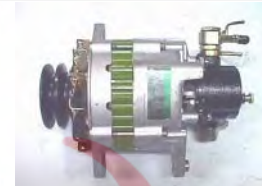

ALTERNATOR 12V 70A 2VIC

23100-02N15
23100-02N15
TD25,27

NW : 0.00 | GW : 0.00 | M3: 0 | PCS : 1

ALTERNATOR

23100-37M00
23100-37M00

NW : 0.00 | GW : 0.00 | M3: 0 | PCS : 1

ALTERNATOR TD25 12V 50A 2VIC W/P

23100-44G02
23100-44G02