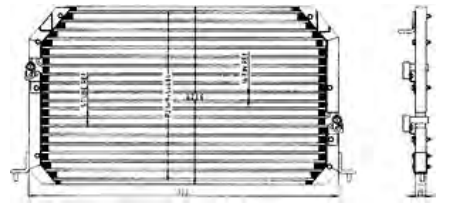

CL3836

CL3836
NW : 2.76 | GW : 4.11 | M3: .0485 | PCS : 1

CONDENSER

CL3850

88460-33040
CAMRY '94-'96
NW : 5.00 | GW : 7.00 | M3: .05 | PCS : 1

CL3850/A

88460-33060
CAMRY '94-'96
NW : 4.40 | GW : 6.00 | M3: .0702 | PCS : 1