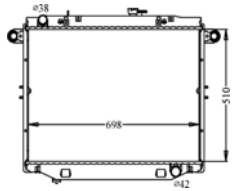

RADIATOR

FPI CODE	Description	16MM	20MM	22MM	26MM	32MM	36MM	40MM	48MM	55MM	57MM	A/T	M/T	CAR MODEL	Year	OEM1	OEM2	OEM3	OEM4

TYRD097 NA	RADIATOR 1.0 1.3	✓										A/T		YARIS	'05	16400-21300				
TYRD097 MA	RADIATOR 1.0/1.3L		✓									A/T		YARIS	'05	16400-21300				
TYRD097 TA	RADIATOR 1.1/1.3L				✓							A/T		YARIS	'05	16400-21300				
TYRD097 NB	RADIATOR 1.4D											M/T		YARIS	'05	16400-0N050				
TYRD097 MB	RADIATOR 1.4D		✓									M/T		YARIS	'05	16400-0N050				
TYRD099 NA	RADIATOR		✓									A/T		CAMRY SXV20	97-00	16400-7A300	16400-7A310	16400-7A311	16400-03150	
TYRD099 TA	RADIATOR				✓							A/T		CAMRY SXV20	97-00	16400-7A300	16400-7A310	16400-7A311	16400-03150	
TYRD099 NB	RADIATOR		✓									M/T		CAMRY SXV20	97-00	16400-03140				

TYRD100 NB

TYRD100 NA	RADIATOR						✓					A/T		LAND CRUISER FJ100/VZJ100	01	16400-50210				
TYRD100 NB	RADIATOR						✓					M/T		LAND CRUISER FJ100/VZJ100	01	16400-50210				
TYRD101 NA	RADIATOR											M/T		COROLLA AE100	'93-'96	16400-15530-C1				
TYRD101 TA	RADIATOR				✓							A/T		COROLLA AE100	'92-'96	16400-15510	16400-15480			
TYRD101 NB	RADIATOR											A/T		COROLLA AE100	'93-'96	16400-15500-C1				
TYRD101 TB	RADIATOR				✓							M/T		COROLLA AE100	'92-'96	16400-15480	16400-15481			

TYRD102 NA	RADIATOR	✓										A/T		COROLLA CE100	93-97	16400-64630				
TYRD102 NB	RADIATOR	✓										M/T		COROLLA CE100	93-97	16400-64640				
TYRD102 TB	RADIATOR				✓							M/T		COROLLA CE100	'93-'97	16400-64640				
TYRD110 NA	RADIATOR											A/T		COROLLA'98-00 AE110 ATM	98-00	16400-15500	16400-15501	16400-15700		
TYRD110 NB	RADIATOR	✓										M/T		COROLLA'98-00 AE110 MTM		16400-15690				

TYRD111 NA	RADIATOR	✓										A/T		CAMRY ACV30	03	16400-28280				
TYRD111 TA	RADIATOR				✓							A/T		CAMRY ACV30	'03	16400-28280				
TYRD111 NB	RADIATOR	✓										M/T		CAMRY ACV30	03	16400-28270				
TYRD121 NA	RADIATOR											A/T		SOLUNA	'97-'99	16400-02260				
TYRD121 NB	RADIATOR											M/T		SOLUNA	'97-'99	16400-02250