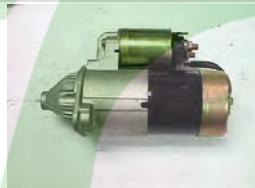

MD112625
MD112625
SONATA

NW : 17.00 | GW : 18.00 | M3 : .0277 | PCS : 4

NW : 0.00 | GW : 0.00 | M3 : 0 | PCS : 1

NW : 3.15 | GW : 20.90 | M3 : .0284 | PCS : 6