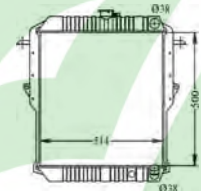

RADIATOR

FPI CODE	Description	16MM	20MM	22MM	26MM	32MM	36MM	40MM	48MM	55MM	57MM	A/T	M/T	CAR MODEL	Year	OEM1	OEM2	OEM3	OEM4

TYRD055 NA	RADIATOR GASOLINE											A/T		HIACE	90-98	16400-75330				
TYRD055 NB	RADIATOR GASOLINE											M/T		HIACE	90-98	16400-75071				
TYRD055 NC	RADIATOR DIESEL											A/T		HIACE	90-98	16400-5B750	16400-5B752	16400-5B753		
TYRD055 ND	RADIATOR DIESEL											M/T		HIACE	90-98	16400-54750				

TYRD057 NA	RADIATOR											A/T		HILUX RN85						
TYRD057 NB	RADIATOR											M/T		HILUX RN85						
TYRD058 NA	RADIATOR 2.4											A/T		HILUX	88-93					
TYRD058 TA	RADIATOR 2.4											A/T		HILUX 2.4L	'88-'93					
TYRD058 NB	RADIATOR 2.4											M/T		HILUX	88-93					
TYRD058 TB	RADIATOR 2.4											M/T		HILUX	88-93					

TYRD059 NA	RADIATOR											M/T		HILUX	89-95					
TYRD059 TA	RADIATOR											M/T		HILUX	89-95					
TYRD059 NB	RADIATOR											M/T		HILUX LN106 LN111	88-97					
TYRD059 TB	RADIATOR											M/T		HILUX LN106 LN111	88-97					
TYRD059 NC	RADIATOR 2.4/3.0L											A/T		HILUX LN85D LN13#	89	16400-54630				
TYRD059 TC	RADIATOR 2.4/3.0L											A/T		HILUX LN85D LN13#	89	16400-54630				
TYRD059 ND	RADIATOR 2.4/3.0L											M/T		HILUX	89					
TYRD059 MD	RADIATOR 2.4/3.0L											M/T		HILUX LH85	'89					
TYRD059 TD	RADIATOR 2.4/3.0L											M/T		HILUX	89					

TYRD060 NA	RADIATOR													MIGHTY X POWER	'89-'96	16400-54612				
TYRD060 NM	RADIATOR													MIGHTY X	'89-'96					
TYRD063 NA	RADIATOR											A/T		LAND CRUISER HDJ80	90-93	16400-17030				
TYRD063 NB	RADIATOR											M/T		LAND CRUISER HDJ80	90-93	16400-17020				

TYRD064 NC

TYRD064 NA	RADIATOR													LAND CRUISER HZJ75		16400-79080				
TYRD064 NB	RADIATOR													LAND CRUISER						
TYRD064 NC	RADIATOR													LAND CRUISER HJ75		16400-68070				
TYRD067 NC	RADIATOR													LAND CRUISER	93-98	16400-66091