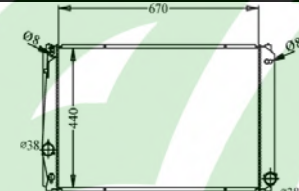

TYRD195 NC / TC