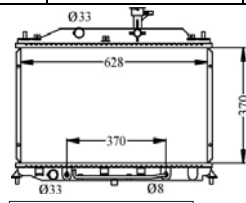

HYRD007 NA / MA / TA