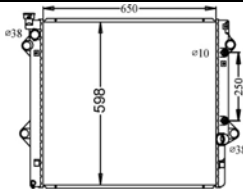

TYRD067 NA	RADIATOR											A/T		LAND CRUISER	'93-'98	16400-66040			
TYRD067 MA	RADIATOR											A/T		LAND CRUISER	'93-'98	16400-66040			
TYRD067 NB	RADIATOR											M/T		LAND CRUISER	'93-'98	16400-66030			
TYRD071 NA	RADIATOR 4.0											A/T		PRADO	'03	16400-62230			
TYRD071 MA	RADIATOR 4.0L											A/T		PRADO	'03	16400-62230			
TYRD071 NB	RADIATOR 4.0											M/T		PRADO	'03	16400-62230			

TYRD071 NC / TC