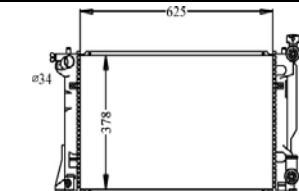

RADIATOR

FPI CODE	Description	16MM	20MM	22MM	26MM	32MM	36MM	40MM	48MM	55MM	57MM	A/T	M/T	CAR MODEL	Year	OEM1	OEM2	OEM3	OEM4

TYRD135 NM

TYRD139 NA / TA

TYRD133 NA	RADIATOR											A/T		VIOS	'03-'05	16400-0M020				
TYRD133 NM	RADIATOR											M/T		VIOS	'03-'05	16400-0M030				
TYRD135 NM	RADIATOR											M/T		COROLLA MIDDLE EAST	'01-'04	16400-21230	16400-21140	16400-21130		
TYRD139 NA	RADIATOR	✓										A/T		ALTIS	'04-'06	16410-0D120	16410-21180	16410-21150	16410-21240	
TYRD139 TA	RADIATOR PLASTIC ALUMINUM			✓								A/T		COROLLA ALTIS/MATRIX/PONTIAC VIBE	'03-'08	164000D230	164000D240			

TYRD157 NC

TYRD139 NM	RADIATOR	✓										M/T		ALTIS	'04-'06	16410-0D110	16410-21140			
TYRD139 TM	RADIATOR			✓								M/T		COROLLA ALTIS/MATRIX/PONTIAC VIBE	'03-'08					
TYRD157 NA	RADIATOR	✓										A/T		ALTIS	'08-'11	16410-0D420	16410-22160	16410-22180SA		
TYRD157 TA	RADIATOR PLASTIC ALUMINUM			✓								A/T		COROLLA ALTIS/MATRIX	'09-'10	164100H260				
TYRD157 NM	RADIATOR	✓										M/T		ALTIS	'08-'11	16410-0D390	16410-22170	16410-22150SA		
TYRD157 TM	RADIATOR			✓								M/T		COROLLA ALTIS/MATRIX	'09-'10					
TYRD157 NC	RADIATOR	✓										A/T		COROLLA	'09	16410-22160				

TYRD157 ND / TD

TYRD157 ND	RADIATOR	✓										M/T		COROLLA	'07-'09	16410-22170				
TYRD157 TD	RADIATOR			✓								M/T		COROLLA	'07-'09	16410-22170				
TYRD167 NA	RADIATOR 2.4											A/T		ALTIS	'08-'11	TYRD167 NA				
TYRD173 NA	RADIATOR PLASTIC ALUMINUM			✓								A/T		HILUX VIGO/FORTUNER/INNOVA	'05-'08	164000C140				
TYRD183 NA	RADIATOR	✓										A/T		CORONA'97 ST210 ATM	97	16400-7A200				

TYRD191 NB

TYRD183 NB	RADIATOR	✓										M/T		CORONA'97 ST210 MTM		16400-7A190				
TYRD191 NA	RADIATOR	✓										A/T		Avensis UA-AZT250/AZT250W/AZT255/AZT255W	03	16400-0H120				
TYRD191 NB	RADIATOR	✓										M/T		Avensis UA-AZT250/AZT250W/AZT255/AZT255W	03	16400-0H120				
TYRD193 NA	RADIATOR	✓										A/T		RAV4	2003					
TYRD193 TA	RADIATOR			✓								A/T		RAV4	2003