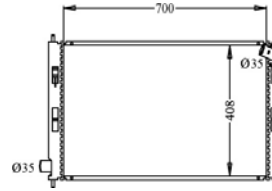

MBRD037 NA / MA / TA

MBRD033 NA	RADIATOR											A/T		PAJERO V33	92-98				
MBRD033 NM	RADIATOR											M/T		PAJERO V33	92-98				
MBRD037 NA	RADIATOR 2.0													LANCER	'08	MN156092			
MBRD037 MA	RADIATOR													LANCER	'08	MN156092			
MBRD037 TA	RADIATOR													LANCER	'08	MN156092