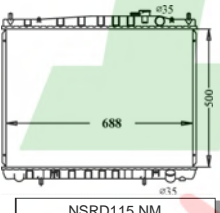

NSRD115 NM

NSRD097 NA	RADIATOR CVT											A/T		MAXIMA	'05	21460-ZK30A			
NSRD115 NA	RADIATOR											A/T		TERRANO E50/R50/		21460-0W010			
NSRD115 NM	RADIATOR											M/T		TERRANO E50/R50/VG33/VG33	97-'99