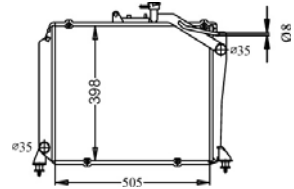

RADIATOR

FPI CODE	Description	16MM	20MM	22MM	26MM	32MM	36MM	40MM	48MM	55MM	57MM	A/T	M/T	CAR MODEL	Year	OEM1	OEM2	OEM3	OEM4

TYRD067 MC

TYRD067 MC	RADIATOR											M/T		LAND CRUISER	'93-'98	16400-66090	16400-66091		
TYRD069 NA	RADIATOR											A/T		LAND CRUISER	'95-'98	16400-66080			
TYRD069 MA	RADIATOR											A/T		LAND CRUISER	'95-'98	16400-66080	16400-66100	16400-66101	
TYRD069 NB	RADIATOR											M/T		LAND CRUISER	'95-'98	16400-66090			
TYRD069 MB	RADIATOR											M/T		LAND CRUISER	'95-'98	16400-66090	16400-66091		

TYRD065 NB

TYRD065 NA	RADIATOR GASOLINE											A/T		HIACE		16400-75350			
TYRD065 NB	RADIATOR GASOLINE											M/T		HIACE		16400-75071			
TYRD065 NC	RADIATOR DIESEL											A/T		HIACE		16400-58750			
TYRD065 ND	RADIATOR DIESEL											M/T		HIACE		16400-54750	16400-54751	16400-54752	16400-54753

TYRD067 NA	RADIATOR											A/T		LAND CRUISER	'93-'98	16400-66040			
TYRD067 MA	RADIATOR											A/T		LAND CRUISER	'93-'98	16400-66040			
TYRD067 NB	RADIATOR											M/T		LAND CRUISER	'93-'98	16400-66030			
TYRD071 NA	RADIATOR 4.0											A/T		PRADO	'03	16400-62230			
TYRD071 MA	RADIATOR 4.0L											A/T		PRADO	'03	16400-62230			
TYRD071 NB	RADIATOR 4.0											M/T		PRADO	'03	16400-62230			

TYRD071 NC	RADIATOR 4.0											A/T		PRADO	'03	16400-50300			
TYRD071 TC	RADIATOR 4.0L											A/T		PRADO	'03	16400-50300			
TYRD071 ND	RADIATOR 4.0											M/T		PRADO	'03	16400-50300			
TYRD072 NA	RADIATOR 5L DIESEL											A/T		HILUX TIGER 5L	'97-'00	16400-05050			
TYRD072 NM	RADIATOR 5L DIESEL											M/T		HILUX TIGER	'97-'00	16410-05020			

TYRD072 NC