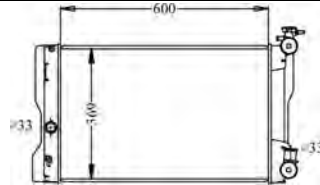

TYRD167 NA

TYRD173 NA

TYRD157 NC

TYRD139 NM	RADIATOR	✓										M/T		ALTIS	'04-'06	16410-0D110	16410-21140			
TYRD139 TM	RADIATOR			✓								M/T		COROLLA ALTIS/MATRIX/PONTIAC VIBE	'03-'08					
TYRD157 NA	RADIATOR	✓										A/T		ALTIS	'08-'11	16410-0D420	16410-22160	16410-22180SA		
TYRD157 TA	RADIATOR PLASTIC ALUMINUM			✓								A/T		COROLLA ALTIS/MATRIX	'09-'10	164100H260				
TYRD157 NM	RADIATOR	✓										M/T		ALTIS	'08-'11	16410-0D390	16410-22170	16410-22150SA		
TYRD157 TM	RADIATOR			✓								M/T		COROLLA ALTIS/MATRIX	'09-'10					
TYRD157 NC	RADIATOR	✓										A/T		COROLLA	'09	16410-22160				

TYRD157 ND / TD